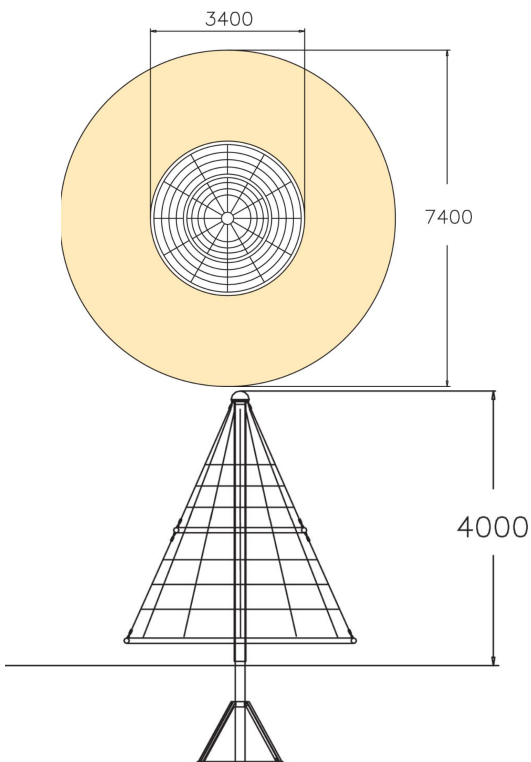

Pyramide de corde à grimper rotative.

TRANCHE D'ÂGES	5+
NOMBRE D'UTILISATEURS	35
Longueur du produit (mm)	3300
Largeur du produit (mm)	3300
Hauteur du produit (mm)	3850
Impact area (m2)	41.9
Surface zone de sécurité FR (m2)	32
Hauteur minimum requise (mm)	5350
Hauteur de chute libre (mm)	2810
TEMPS DE MONTAGE POUR 2 PERSON, H	24
Options de fondation	Deep mounting