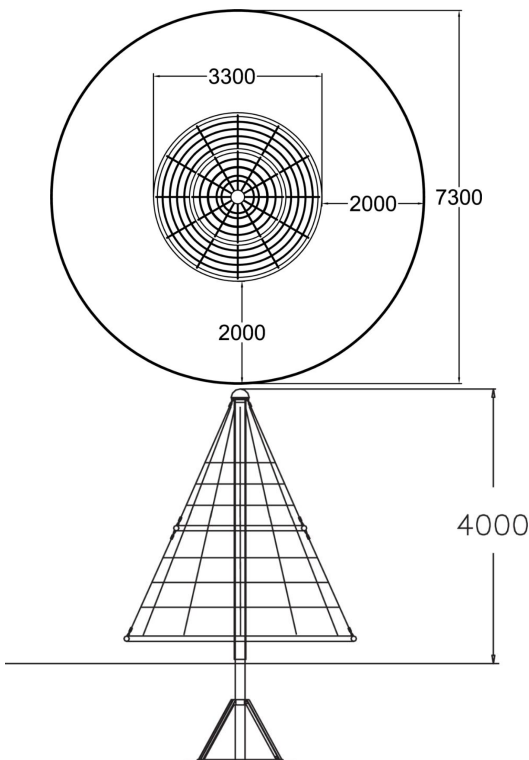

Pyramide de corde à grimper rotative.

| | |
|-----------------------------------|---------------|
| Tranche d'âges | 5+ |
| Nombre d'utilisateurs | 39 |
| Longueur du produit (mm) | 3300 |
| Largeur du produit (mm) | 3300 |
| Hauteur du produit (mm) | 3650 |
| Impact area (m2) | 41.9 |
| Surface zone de sécurité (m2) | 41.9 |
| Hauteur min. requise (mm) | 5350 |
| Hauteur de chute libre (mm) | 2610 |
| Temps de montage, h (1 p.) | 24 |
| TYPE DE FONDATION | deep_mounting |
| Coloris pour éléments métalliques | gris |
| Couleur des cordes | bleu |