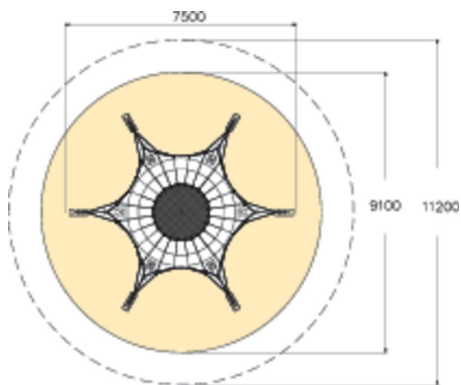

Structure de jeux à grimper trampoline central.

Tranche d'âges	6+
Nombre d'utilisateurs	17
Longueur du produit (mm)	7500
Largeur du produit (mm)	7500
Hauteur du produit (mm)	1500
Impact area (m2)	65
Hauteur min. requise (mm)	3000
Hauteur de chute libre (mm)	1500
Temps de montage, h (1 p.)	34
TYPE DE FONDATION	À enterrer