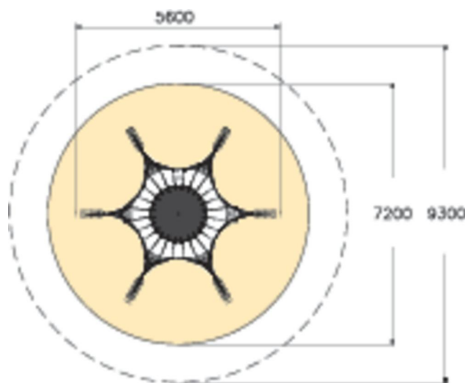

Structure de jeux à grimper trampoline central.

Tranche d'âges	2+
Nombre d'utilisateurs	13
Longueur du produit (mm)	5600
Largeur du produit (mm)	5600
Hauteur du produit (mm)	1200
Impact area (m2)	40.7
Hauteur min. requise (mm)	2700
Hauteur de chute libre (mm)	1200
Temps de montage, h (1 p.)	34
TYPE DE FONDATION	À enterrer