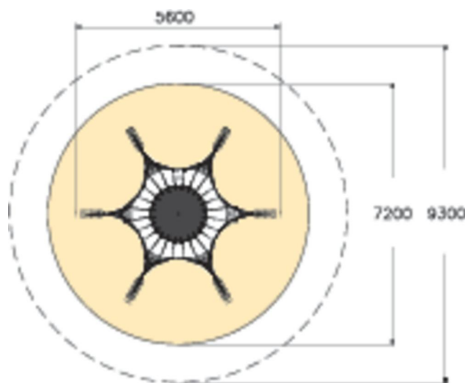

Structure de jeux à grimper trampoline central.

Tranche d'âges	2+
Nombre d'utilisateurs	13
Longueur du produit (mm)	5600
Largeur du produit (mm)	5600
Hauteur du produit (mm)	1200
Impact area (m2)	40.7
Hauteur min. requise (mm)	2700
Hauteur de chute libre (mm)	1200
Temps de montage, h (1 p.)	34
TYPE DE FONDATION	deep_mounting
Coloris pour éléments métalliques	as
Couleur des cordes	