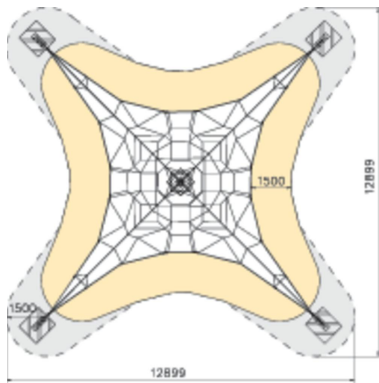

Pyramide de corde à grimper.

Tranche d'âges	6+
Nombre d'utilisateurs	46
Longueur du produit (mm)	9900
Largeur du produit (mm)	9900
Hauteur du produit (mm)	5700
Impact area (m2)	87
Surface zone de sécurité (m2)	112.1
Hauteur min. requise (mm)	5700
Hauteur de chute libre (mm)	850
Certification	EN 1176-1, 11:2008 TÜV
Temps de montage, h (1 p.)	28
TYPE DE FONDATION	deep_mounting