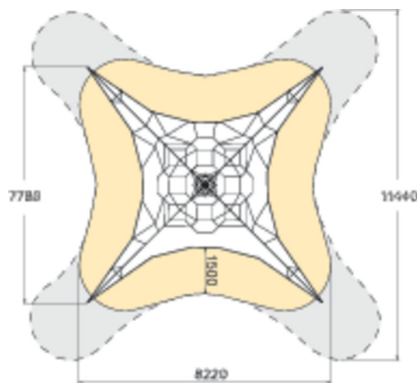

Pyramide de corde à grimper.

Tranche d'âges	6+
Nombre d'utilisateurs	35
Longueur du produit (mm)	7780
Largeur du produit (mm)	7780
Hauteur du produit (mm)	4450
Impact area (m ²)	59.5
Surface zone de sécurité (m ²)	283.3
Hauteur min. requise (mm)	4450
Hauteur de chute libre (mm)	700
Certification	EN 1176-1, 11:2008 TÜV
Temps de montage, h (1 p.)	28
TYPE DE FONDATION	deep_mounting