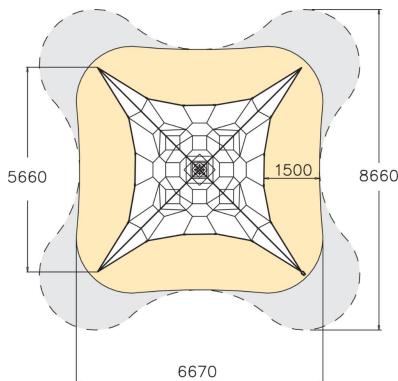

Pyramide de corde à grimper.

Tranche d'âges	6+
Nombre d'utilisateurs	28
Longueur du produit (mm)	5660
Largeur du produit (mm)	5660
Hauteur du produit (mm)	3900
Impact area (m2)	41.7
Surface zone de sécurité (m2)	59.3
Hauteur min. requise (mm)	3900
Hauteur de chute libre (mm)	510
Certification	EN 1176-1, 11:2008 TÜV
Temps de montage, h (1 p.)	28
TYPE DE FONDATION	deep_mounting
Coloris pour éléments métalliques	
Couleur des cordes	