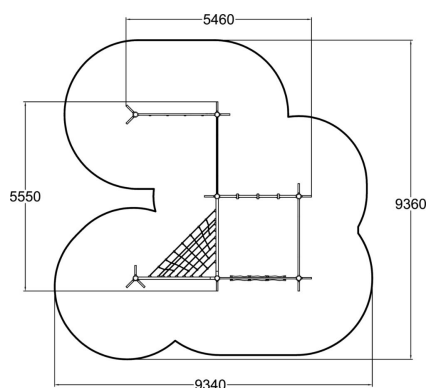

# LA FORÊT DU GNOME

Structure de jeux à grimper de 3 050 mm de hauteur comprend sept poteaux d'escalade, deux filets d'escalade verticaux et un filet incliné. Les enfants peuvent traverser l'équipement d'une extrémité à l'autre. Le matériau agréable et naturel de la corde ainsi que le design amusant offre de nouveaux défis pour grimper et s'accrocher. Les filets sont inclinés ou tournés dans différentes directions et ont des trous de différentes tailles à différentes hauteurs, offrant des possibilités de jeu à l'infini.

|                                   |                           |
|-----------------------------------|---------------------------|
| Tranche d'âges                    | 4+                        |
| Nombre d'utilisateurs             | 12                        |
| Longueur du produit (mm)          | 5460                      |
| Largeur du produit (mm)           | 5550                      |
| Hauteur du produit (mm)           | 3050                      |
| Impact area (m2)                  | 69.9                      |
| Surface zone de sécurité (m2)     | 69.9                      |
| Hauteur min. requise (mm)         | 3050                      |
| Hauteur de chute libre (mm)       | 2600                      |
| Certification                     | EN 1176-1 TÜV             |
| Temps de montage, h (1 p.)        | 16                        |
| TYPE DE FONDATION                 | À enterrer<br>À cheviller |
| Coloris pour éléments bois        |                           |
| Coloris pour éléments métalliques |                           |