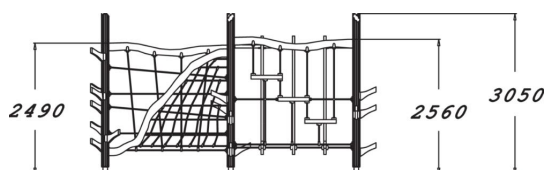

# LA FORÊT DU GNOME

Structure de jeux à grimper de 3 050 mm de hauteur comprend sept poteaux d'escalade, deux filets d'escalade verticaux et un filet incliné. Les enfants peuvent traverser l'équipement d'une extrémité à l'autre. Le matériau agréable et naturel de la corde ainsi que le design amusant offre de nouveaux défis pour grimper et s'accrocher. Les filets sont inclinés ou tournés dans différentes directions et ont des trous de différentes tailles à différentes hauteurs, offrant des possibilités de jeu à l'infini.

|                                   |                           |
|-----------------------------------|---------------------------|
| Tranche d'âges                    | 4+                        |
| Nombre d'utilisateurs             | 12                        |
| Longueur du produit (mm)          | 5460                      |
| Largeur du produit (mm)           | 5550                      |
| Hauteur du produit (mm)           | 3050                      |
| Impact area (m2)                  | 69.9                      |
| Surface zone de sécurité (m2)     | 69.9                      |
| Hauteur min. requise (mm)         | 3050                      |
| Hauteur de chute libre (mm)       | 2600                      |
| Certification                     | EN 1176-1 TÜV             |
| Temps de montage, h (1 p.)        | 16                        |
| TYPE DE FONDATION                 | À enterrer<br>À cheviller |
| Coloris pour éléments bois        |                           |
| Coloris pour éléments métalliques |                           |