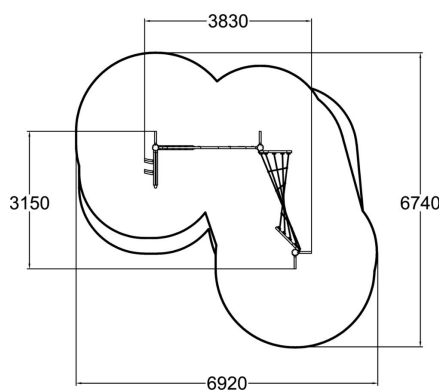

175590

LE PARCOURS DU TROLL

Structure de jeux à grimper de 2 250 mm de hauteur avec un filet d'escalade triangulaire et un filet d'escalade incliné, ainsi que des poteaux verticaux avec six branches d'escalade. Les enfants peuvent traverser l'équipement d'une extrémité à l'autre. Le matériau agréable et naturel de la corde ainsi que le design amusant offre de nouveaux défis pour grimper et s'accrocher. Les filets sont inclinés ou tournés dans différentes directions et ont des trous de différentes tailles à différentes hauteurs, offrant des possibilités de jeu à l'infini.

Tranche d'âges	4+
Nombre d'utilisateurs	5
Longueur du produit (mm)	3830
Largeur du produit (mm)	3150
Hauteur du produit (mm)	2250
Impact area (m2)	30.8
Surface zone de sécurité (m2)	32.5
Hauteur min. requise (mm)	3460
Hauteur de chute libre (mm)	1960
Certification	EN 1176-1 TÜV
Temps de montage, h (1 p.)	6
TYPE DE FONDATION	À enterrer À cheviller
Coloris pour éléments bois	
Coloris pour éléments métalliques	