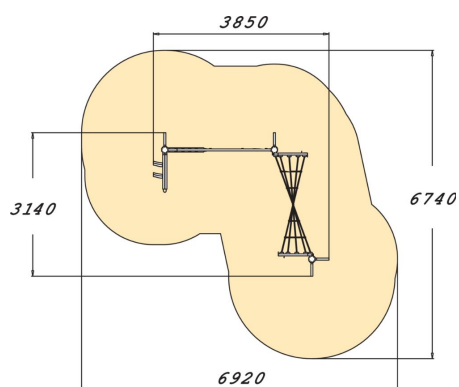

# LE PARCOURS DU TROLL

Structure de jeux à grimper de 2 250 mm de hauteur avec un filet d'escalade triangulaire et un filet d'escalade incliné, ainsi que des poteaux verticaux avec six branches d'escalade. Les enfants peuvent traverser l'équipement d'une extrémité à l'autre. Le matériau agréable et naturel de la corde ainsi que le design amusant offre de nouveaux défis pour grimper et s'accrocher. Les filets sont inclinés ou tournés dans différentes directions et ont des trous de différentes tailles à différentes hauteurs, offrant des possibilités de jeu à l'infini.

Tranche d'âges	4+
Nombre d'utilisateurs	5
Longueur du produit (mm)	3830
Largeur du produit (mm)	3140
Hauteur du produit (mm)	2250
Impact area (m2)	30.7
Surface zone de sécurité (m2)	32.6
Hauteur min. requise (mm)	3460
Hauteur de chute libre (mm)	1960
Certification	EN 1176-1 TÜV
Temps de montage, h (1 p.)	6
TYPE DE FONDATION	À enterrer À cheviller
Coloris pour éléments bois	
Coloris pour éléments métalliques	