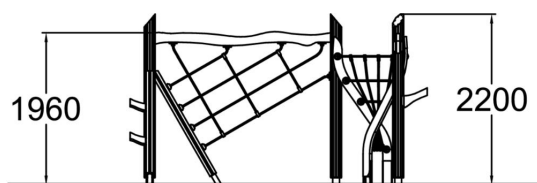

175590

LE PARCOURS DU TROLL

Structure de jeux à grimper de 2 250 mm de hauteur avec un filet d'escalade triangulaire et un filet d'escalade incliné, ainsi que des poteaux verticaux avec six branches d'escalade. Les enfants peuvent traverser l'équipement d'une extrémité à l'autre. Le matériau agréable et naturel de la corde ainsi que le design amusant offre de nouveaux défis pour grimper et s'accrocher. Les filets sont inclinés ou tournés dans différentes directions et ont des trous de différentes tailles à différentes hauteurs, offrant des possibilités de jeu à l'infini.

Tranche d'âges	4+
Nombre d'utilisateurs	5
Longueur du produit (mm)	3830
Largeur du produit (mm)	3150
Hauteur du produit (mm)	2250
Impact area (m2)	30.8
Surface zone de sécurité (m2)	32.5
Hauteur min. requise (mm)	3460
Hauteur de chute libre (mm)	1960
Certification	EN 1176-1 TÜV
Temps de montage, h (1 p.)	6
TYPE DE FONDATION	À enterrer À cheviller
Coloris pour éléments bois	
Coloris pour éléments métalliques	