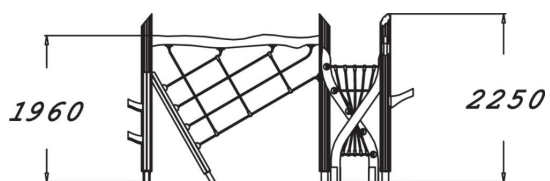

# LE PARCOURS DU TROLL

Structure de jeux à grimper de 2 250 mm de hauteur avec un filet d'escalade triangulaire et un filet d'escalade incliné, ainsi que des poteaux verticaux avec six branches d'escalade. Les enfants peuvent traverser l'équipement d'une extrémité à l'autre. Le matériau agréable et naturel de la corde ainsi que le design amusant offre de nouveaux défis pour grimper et s'accrocher. Les filets sont inclinés ou tournés dans différentes directions et ont des trous de différentes tailles à différentes hauteurs, offrant des possibilités de jeu à l'infini.

Tranche d'âges	4+
Nombre d'utilisateurs	5
Longueur du produit (mm)	3830
Largeur du produit (mm)	3140
Hauteur du produit (mm)	2250
Impact area (m2)	30.7
Surface zone de sécurité (m2)	32.6
Hauteur min. requise (mm)	3460
Hauteur de chute libre (mm)	1960
Certification	EN 1176-1 TÜV
Temps de montage, h (1 p.)	6
TYPE DE FONDATION	À enterrer À cheviller
Coloris pour éléments bois	
Coloris pour éléments métalliques	