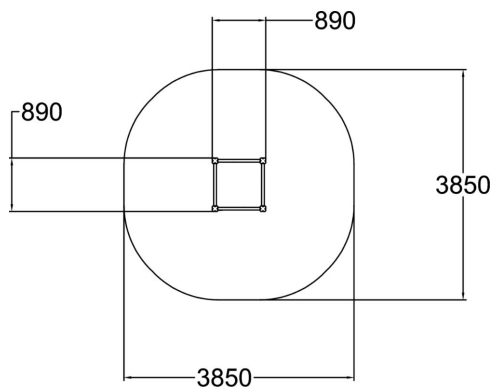

Longueur du produit (mm)	890
Largeur du produit (mm)	890
Hauteur du produit (mm)	320
Surface zone de sécurité (m <sup>2</sup> )	2.6
Hauteur min. requise (mm)	1000
Hauteur de chute libre (mm)	260
TYPE DE FONDATION	deep_mounting
Coloris pour éléments bois	