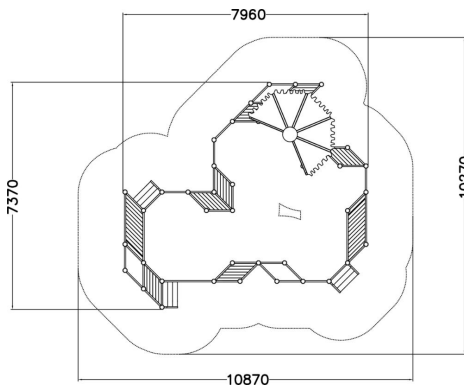

Salon de sable Mojave

La série Flora propose deux magnifiques solutions de jeu et de terrasse sur sable, un Mojave plus grand et un Atacama plus petit. Dans ce petit paradis des enfants, les nombreux escaliers et terrasses entourant le bac à sable permettent de créer des jeux différents, voire même des petites scènes ! Ils aident également à rapporter le sable répandu aux joueurs. Les bacs à plantes intégrés peuvent être utilisés de nombreuses façons, des plantations traditionnelles aux mini-jardins d'une cour de maternelle. Son bel abri offre une protection contre la pluie et le soleil. Grâce à sa structure modulaire, ce produit peut également être personnalisé selon vos souhaits par notre service MyDesign.

Tranche d'âges	1+
Longueur du produit (mm)	7960
Largeur du produit (mm)	7370
Hauteur du produit (mm)	2550
Surface zone de sécurité (m ²)	284
Hauteur min. requise (mm)	2550
Hauteur de chute libre (mm)	470
Temps de montage, h (1 p.)	22