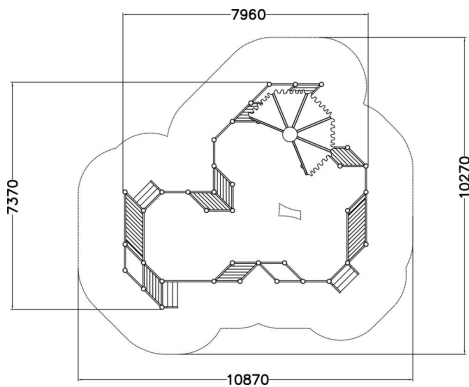

Salon de sable Mojave

La série Flora propose deux magnifiques solutions de jeu et de terrasse sur sable, un Mojave plus grand et un Atacama plus petit. Dans ce petit paradis des enfants, les nombreux escaliers et terrasses entourant le bac à sable permettent de créer des jeux différents, voire même des petites scènes ! Ils aident également à rapporter le sable répandu aux joueurs. Les bacs à plantes intégrés peuvent être utilisés de nombreuses façons, des plantations traditionnelles aux mini-jardins d'une cour de maternelle. Son bel abri offre une protection contre la pluie et le soleil. Grâce à sa structure modulaire, ce produit peut également être personnalisé selon vos souhaits par notre service MyDesign.

Tranche d'âges	1+
Longueur du produit (mm)	7960
Largeur du produit (mm)	7370
Hauteur du produit (mm)	2550
Surface zone de sécurité (m ²)	284
Hauteur min. requise (mm)	2550
Hauteur de chute libre (mm)	470
Temps de montage, h (1 p.)	22
TYPE DE FONDATION	deep_mounting
Coloris pour éléments bois	