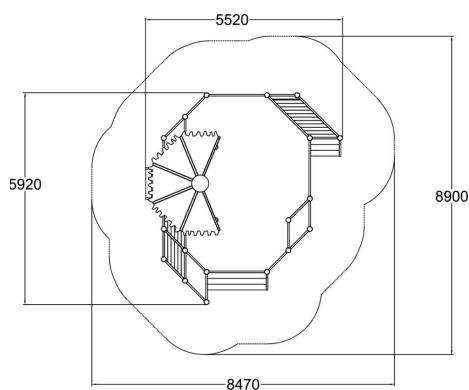

Salon de sable Atacama

Cette jolie solution de jeu de sable et de terrasses de la série Flora est un véritable paradis pour les plus petits ! Les escaliers et les terrasses autour du bac à sable peuvent servir à des jeux différents ou même être de petites scènes ! Elles aident également à rapporter le sable répandu aux joueurs. Les bacs à plantes intégrés peuvent être utilisés de nombreuses manières, pour les plantations traditionnelles ou peut-être pour créer des mini-jardins dans une cour de jardin d'enfants. Son bel abri offre une protection contre la pluie et le soleil. Grâce à sa structure modulaire, ce produit peut également être personnalisé selon vos souhaits par notre service MyDesign.

Tranche d'âges	1+
Longueur du produit (mm)	5520
Largeur du produit (mm)	5920
Hauteur du produit (mm)	2550
Surface zone de sécurité (m ²)	56.7
Hauteur min. requise (mm)	2550
Hauteur de chute libre (mm)	470
Temps de montage, h (1 p.)	18
Coloris pour éléments bois	
Panneaux	