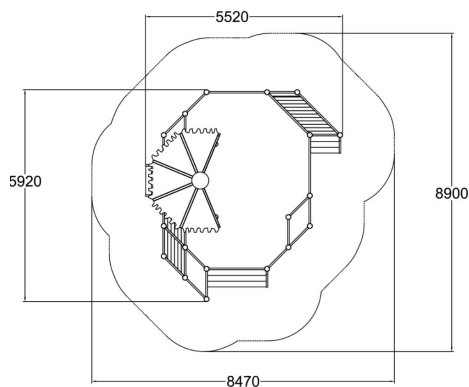

Salon de sable Atacama

Cette jolie solution de jeu de sable et de terrasses de la série Flora est un véritable paradis pour les plus petits ! Les escaliers et les terrasses autour du bac à sable peuvent servir à des jeux différents ou même être de petites scènes ! Elles aident également à rapporter le sable répandu aux joueurs. Les bacs à plantes intégrés peuvent être utilisés de nombreuses manières, pour les plantations traditionnelles ou peut-être pour créer des mini-jardins dans une cour de jardin d'enfants. Son bel abri offre une protection contre la pluie et le soleil. Grâce à sa structure modulaire, ce produit peut également être personnalisé selon vos souhaits par notre service MyDesign.

Tranche d'âges	1+
Longueur du produit (mm)	5520
Largeur du produit (mm)	5920
Hauteur du produit (mm)	2550
Surface zone de sécurité (m ²)	56.7
Hauteur min. requise (mm)	2550
Hauteur de chute libre (mm)	470
Temps de montage, h (1 p.)	18
TYPE DE FONDATION	deep_mounting
Coloris pour éléments bois	
Panneaux	