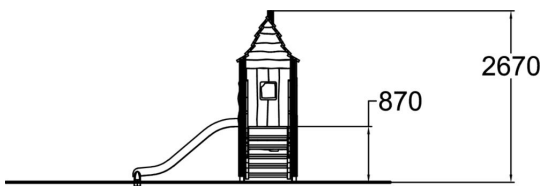

-  Dynamique
2
-  number_of_meeting
1
-  Manipuler
1
-  S'abriter
1
-  Glisser
1
-  Se rencontrer
1

Structure de jeux pour enfants accessible dès 1 an composée d'un escalier, d'un petit toboggan avec prises larges et d'un superbe toit en bois lui donnant une allure de cabane perchée.

Tranche d'âges	1+
Nombre d'utilisateurs	6
Longueur du produit (mm)	2610
Largeur du produit (mm)	1740
Hauteur du produit (mm)	2670
Impact area (m2)	19
Surface zone de sécurité (m2)	21.1
Hauteur min. requise (mm)	3990
Hauteur de chute libre (mm)	1000
Certification	EN 1176-1, 3 TÜV
Temps de montage, h (1 p.)	3
TYPE DE FONDATION	À enterrer À cheviller
Coloris pour éléments bois	
Coloris pour éléments métalliques	