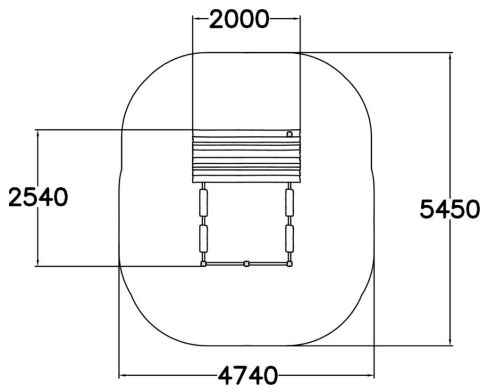

-  number_of_meeting
1
-  Manipuler
3
-  S'abriter
1
-  number_of_sandpla
1

Cette structure de jeux est composée d'un Refuge Flora (maisonnette) et d'un bac à sable. S'inspirant des contes pour enfants, le design de cette structure a pour but de favoriser l'imaginaire et à motiver les enfants à jouer ensemble.

Tranche d'âges	1+
Nombre d'utilisateurs	10
Longueur du produit (mm)	2000
Largeur du produit (mm)	2540
Hauteur du produit (mm)	1850
Surface zone de sécurité (m ²)	23.2
Hauteur min. requise (mm)	3330
Hauteur de chute libre (mm)	370
Certification	EN 1176-1 TÜV
Temps de montage, h (1 p.)	3
TYPE DE FONDATION	À enterrer À cheviller
Coloris pour éléments bois	
Coloris pour éléments métalliques	