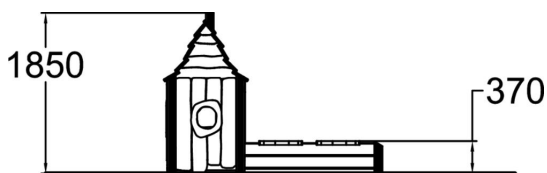

-  number_of_meeting
1
-  Manipuler
3
-  S'abriter
1
-  number_of_sandpla
1

Cette structure de jeux est composée d'un Refuge Flora (maisonnette) et d'un bac à sable. S'inspirant des contes pour enfants, le design de cette structure a pour but de favoriser l'imaginaire et à motiver les enfants à jouer ensemble.

Tranche d'âges	1+
Nombre d'utilisateurs	10
Longueur du produit (mm)	2000
Largeur du produit (mm)	2540
Hauteur du produit (mm)	1850
Surface zone de sécurité (m ²)	23.2
Hauteur min. requise (mm)	3330
Hauteur de chute libre (mm)	370
Certification	EN 1176-1 TÜV
Temps de montage, h (1 p.)	3
TYPE DE FONDATION	À enterrer À cheviller
Coloris pour éléments bois	
Coloris pour éléments métalliques	