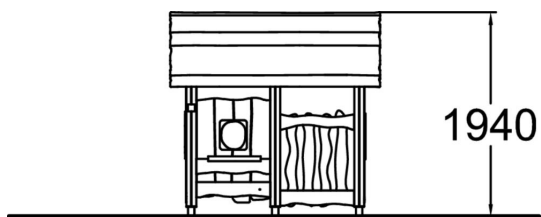

number\_of\_meeting  
1

Manipuler  
3

s'abriter  
1

Le Refuge Flora constitue une grande cabane de jeux. S'inspirant des contes pour enfants, le design de ce Refuge a pour but de favoriser l'imaginaire et le jeu ensemble.

Tranche d'âges	1+
Nombre d'utilisateurs	7
Longueur du produit (mm)	2000
Largeur du produit (mm)	980
Hauteur du produit (mm)	2020
Surface zone de sécurité (m <sup>2</sup> )	8
Hauteur min. requise (mm)	3330
Certification	EN 1176-1:2017
Temps de montage, h (1 p.)	2
TYPE DE FONDATION	deep_mounting surface_mounting
Coloris pour éléments bois	
Coloris pour éléments métalliques	