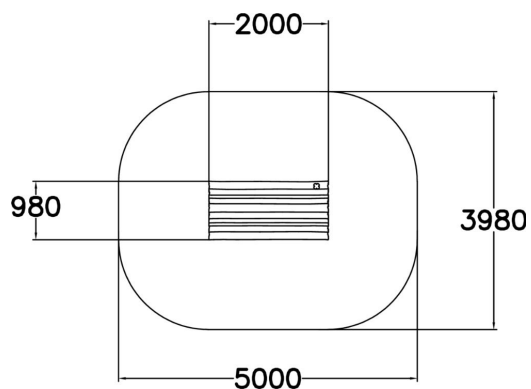

number\_of\_meeting  
1

Manipuler  
3

s'abriter  
1

Le Refuge Flora constitue une grande cabane de jeux. S'inspirant des contes pour enfants, le design de ce Refuge a pour but de favoriser l'imaginaire et le jeu ensemble.

Tranche d'âges	1+
Nombre d'utilisateurs	7
Longueur du produit (mm)	2000
Largeur du produit (mm)	980
Hauteur du produit (mm)	2020
Surface zone de sécurité (m <sup>2</sup> )	8
Hauteur min. requise (mm)	3330
Certification	EN 1176-1:2017
Temps de montage, h (1 p.)	2
TYPE DE FONDATION	deep_mounting surface_mounting
Coloris pour éléments bois	
Coloris pour éléments métalliques	