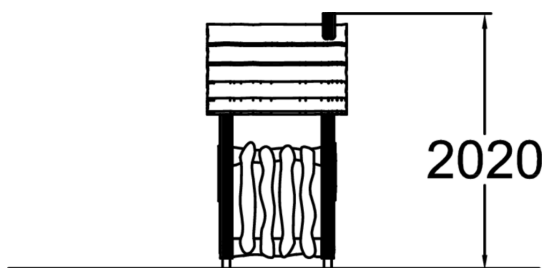

-  number\_of\_meeting  
1
-  Manipuler  
2
-  S'abriter  
1

Petite cabane inclusive pour aires de jeux. S'inspirant des contes pour enfants, le design de cette cabane a pour but de favoriser l'imaginaire et le jeu ensemble.

Tranche d'âges	1+
Nombre d'utilisateurs	5
Longueur du produit (mm)	1100
Largeur du produit (mm)	980
Hauteur du produit (mm)	2020
Surface zone de sécurité (m <sup>2</sup> )	4.4
Hauteur min. requise (mm)	3340
Certification	EN 1176-1 TÜV
Temps de montage, h (1 p.)	2
TYPE DE FONDATION	deep_mounting
Coloris pour éléments bois	
Coloris pour éléments métalliques	