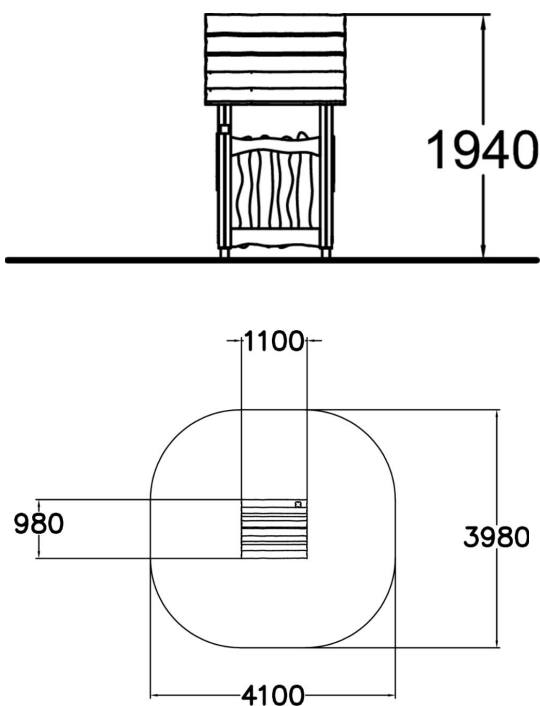

-  number\_of\_meeting  
1
-  Manipuler  
2
-  s'abriter  
1

Petite cabane inclusive pour aires de jeux. S'inspirant des contes pour enfants, le design de cette cabane a pour but de favoriser l'imaginaire et le jeu ensemble.

TRANCHE D'ÂGES	1+
NOMBRE D'UTILISATEURS	5
Longueur du produit (mm)	1100
Largeur du produit (mm)	980
Hauteur du produit (mm)	1940
Surface zone de sécurité FR (142)	142
Hauteur minimum requise (m)	0,40
Certification	EN 1176-1 (3):2008
TEMPS DE MONTAGE, H / 2 PERSONNES	27
TYPE DE FONDATION	À enterrer À cheviller
Coloris pour éléments bois	
Coloris pour éléments métalliques	