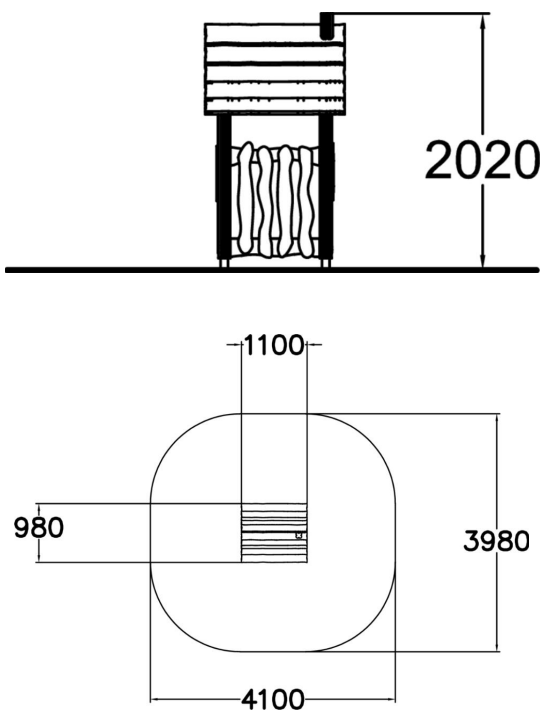

-  number\_of\_meeting  
1
-  Manipuler  
2
-  S'abriter  
1

Petite cabane inclusive pour aires de jeu. S'inspirant des contes pour enfants, le design de cette cabane a pour but de favoriser l'imaginaire et le jeu ensemble.

Tranche d'âges	1+
Nombre d'utilisateurs	5
Longueur du produit (mm)	1100
Largeur du produit (mm)	980
Hauteur du produit (mm)	2020
Surface zone de sécurité (m2)	4.4
Hauteur min. requise (mm)	3340
Certification	EN 1176-1 TÜV
Temps de montage, h (1 p.)	2
TYPE DE FONDATION	À enterrer À cheiller
Coloris pour éléments bois	
Coloris pour éléments métalliques	