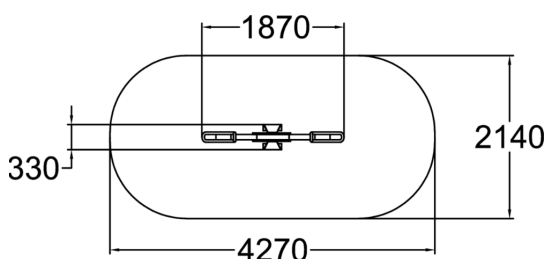

# La sauterelle Flora

Le petit château gonflable à ressorts, dont le mouvement est doux, convient même aux enfants en âge de fréquenter le jardin d'enfants. Les jeux gonflables à ressorts sont des classiques des aires de jeux, qui amusent les enfants année après année. Le mouvement entraîne la conscience rythmique des enfants et améliore leur sens de l'équilibre. Le produit est fabriqué en pin nordique d'origine locale. Disponible en Natural Tone et Flora Brown.

Tranche d'âges	2+
Nombre d'utilisateurs	2
Longueur du produit (mm)	1870
Largeur du produit (mm)	330
Hauteur du produit (mm)	725
Impact area (m2)	8.3
Surface zone de sécurité (m2)	8.3
Hauteur min. requise (mm)	2500
Hauteur de chute libre (mm)	590
Certification	EN 1176-1, 6 TÜV
Temps de montage, h (1 p.)	3
TYPE DE FONDATION	deep_mounting surface_mounting
Coloris pour éléments bois	
Coloris pour éléments métalliques	