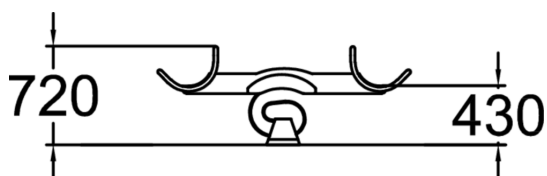

# La sauterelle Flora

Le petit château gonflable à ressorts, dont le mouvement est doux, convient même aux enfants en âge de fréquenter le jardin d'enfants. Les jeux gonflables à ressorts sont des classiques des aires de jeux, qui amusent les enfants année après année. Le mouvement entraîne la conscience rythmique des enfants et améliore leur sens de l'équilibre. Le produit est fabriqué en pin nordique d'origine locale. Disponible en Natural Tone et Flora Brown.

Tranche d'âges	2+
Nombre d'utilisateurs	2
Longueur du produit (mm)	1870
Largeur du produit (mm)	330
Hauteur du produit (mm)	725
Impact area (m2)	8.3
Surface zone de sécurité (m2)	8.3
Hauteur min. requise (mm)	2500
Hauteur de chute libre (mm)	590
Certification	EN 1176-1, 6 TÜV
Temps de montage, h (1 p.)	3
TYPE DE FONDATION	deep_mounting surface_mounting
Coloris pour éléments bois	
Coloris pour éléments métalliques	