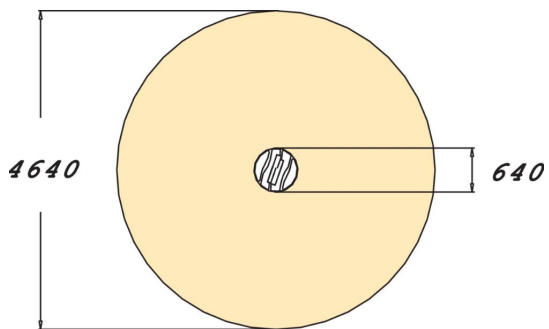

LE TOURNIQUET DE LA FÉE

Tourniquet en bois design avec poteau central en forme de deux branches entrelacées.

1120

Tranche d'âges	3+
Nombre d'utilisateurs	2
Longueur du produit (mm)	640
Largeur du produit (mm)	640
Hauteur du produit (mm)	1120
Impact area (m2)	16.9
Surface zone de sécurité (m2)	16.9
Hauteur min. requise (mm)	2170
Hauteur de chute libre (mm)	1000
Certification	EN 1176-1, 5 TÜV
Temps de montage, h (1 p.)	3
TYPE DE FONDATION	À enterrer À cheviller
Coloris pour éléments bois	
Coloris pour éléments métalliques	