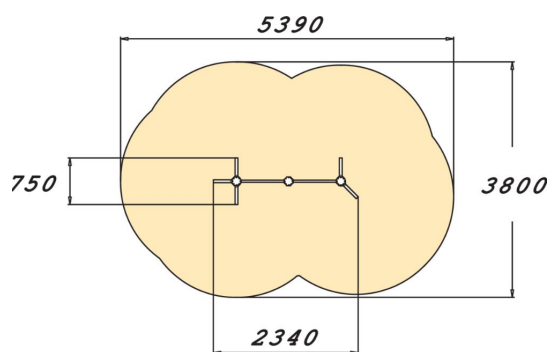

175555

LES ARBRES DU TROLL

Cette structure de jeux à grimper comprend trois poteaux verticaux et deux barres de différents niveaux (1 398 et 1 208 mm). Les poteaux verticaux sur les côtés ont respectivement trois et deux branches. Ces éléments similaires à des arbres développent les capacités motrices et sociales des enfants. Les arbres offrent différentes opportunités de jeu en plus du fait de s'accrocher et de grimper : l'imagination des enfants leur donnera différentes formes comme celles d'une forêt enchantée, d'un portail ou d'une course d'obstacle !

Tranche d'âges	5+
Nombre d'utilisateurs	3
Longueur du produit (mm)	2340
Largeur du produit (mm)	750
Hauteur du produit (mm)	1950
Impact area (m2)	16.7
Surface zone de sécurité (m2)	16.7
Hauteur min. requise (mm)	1950
Hauteur de chute libre (mm)	1580
Certification	EN 1176-1 TÜV
Temps de montage, h (1 p.)	1
TYPE DE FONDATION	deep_mounting
Coloris pour éléments bois	
Coloris pour éléments métalliques	