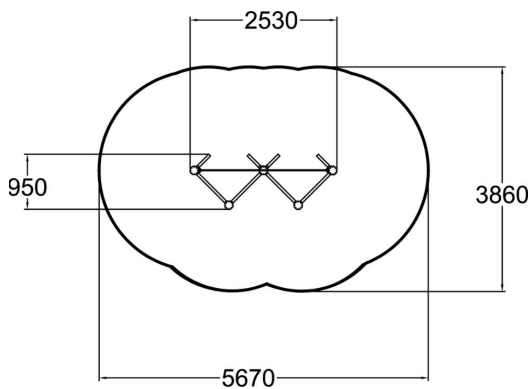

Structure de jeux d'équilibre composant un mini parcours polyvalent à faible hauteur de chute.

Tranche d'âges	5+
Nombre d'utilisateurs	8
Longueur du produit (mm)	2530
Largeur du produit (mm)	950
Hauteur du produit (mm)	2700
Impact area (m2)	18
Surface zone de sécurité (m2)	18
Hauteur min. requise (mm)	2700
Hauteur de chute libre (mm)	800
Certification	EN 1176-1:2008
Temps de montage, h (1 p.)	4
Coloris pour éléments bois	