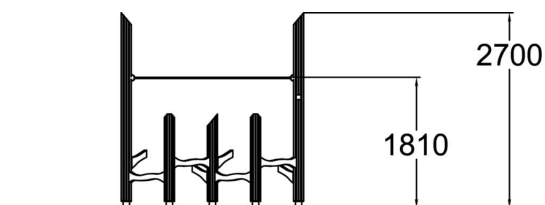

Structure de jeux d'équilibre composant un mini parcours polyvalent à faible hauteur de chute.

Tranche d'âges	5+
Nombre d'utilisateurs	8
Longueur du produit (mm)	2530
Largeur du produit (mm)	950
Hauteur du produit (mm)	2700
Impact area (m2)	18
Surface zone de sécurité (m2)	18
Hauteur min. requise (mm)	2700
Hauteur de chute libre (mm)	800
Certification	EN 1176-1:2008
Temps de montage, h (1 p.)	4
Coloris pour éléments bois	