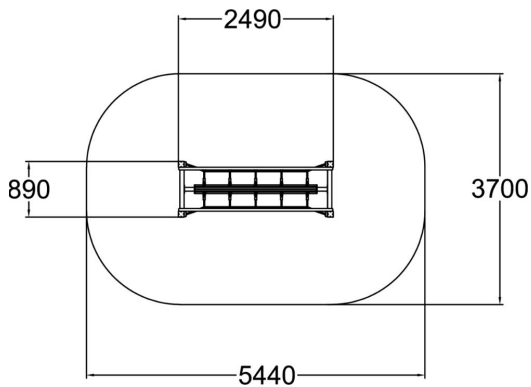

# Le pont du bûcheron

Passerelle de jeux basse avec une poutre à traverser.

Tranche d'âges	3+
Nombre d'utilisateurs	4
Longueur du produit (mm)	2490
Largeur du produit (mm)	890
Hauteur du produit (mm)	1300
Surface zone de sécurité (m <sup>2</sup> )	8.2
Hauteur min. requise (mm)	2050
Hauteur de chute libre (mm)	350
Temps de montage, h (1 p.)	2
TYPE DE FONDATION	deep_mounting
Coloris pour éléments bois	
Couleur des cordes	