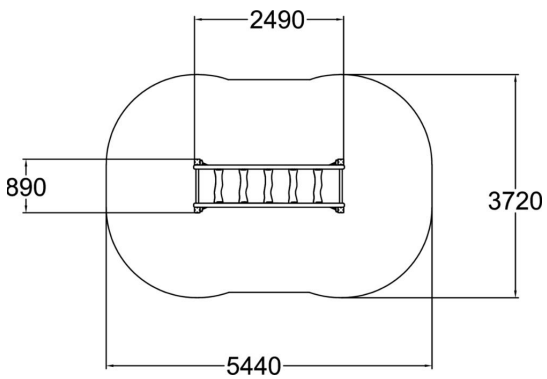

Passerelle de jeux avec plots mobiles. Défi d'équilibre.

Tranche d'âges	3+
Nombre d'utilisateurs	7
Longueur du produit (mm)	2490
Largeur du produit (mm)	890
Hauteur du produit (mm)	1100
Surface zone de sécurité (m ²)	8.1
Hauteur de chute libre (mm)	380
Certification	EN 1176-1, EN 16630
TYPE DE FONDATION	deep_mounting
Coloris pour éléments bois	
Couleur des cordes	