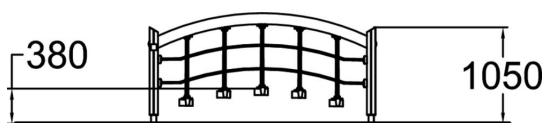

Passerelle de jeux avec plots mobiles. Défi d'équilibre.

Tranche d'âges	3+
Nombre d'utilisateurs	7
Longueur du produit (mm)	2490
Largeur du produit (mm)	890
Hauteur du produit (mm)	1100
Surface zone de sécurité (m ²)	8.1
Hauteur de chute libre (mm)	380
Certification	EN 1176-1, EN 16630
TYPE DE FONDATION	deep_mounting
Coloris pour éléments bois	
Couleur des cordes	