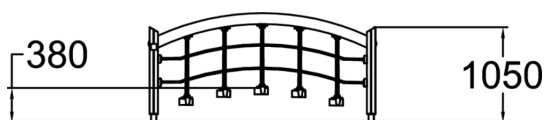

Passerelle de jeux avec plots mobiles. Défi d'équilibre.

Tranche d'âges	3+
Nombre d'utilisateurs	7
Longueur du produit (mm)	2490
Largeur du produit (mm)	890
Hauteur du produit (mm)	1100
Surface zone de sécurité (m ²)	8.1
Hauteur de chute libre (mm)	380
Certification	EN 1176-1, EN 16630
TYPE DE FONDATION	deep_mounting
Coloris pour éléments bois	
Couleur des cordes	