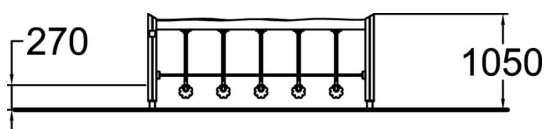

Passerelle de jeux qu'il faut traverser sur des rondins qui tournent sur eux-même. Sensations garanties!

| | |
|--|---|
| Tranche d'âges | 3+ |
| Nombre d'utilisateurs | 7 |
| Longueur du produit (mm) | 2490 |
| Largeur du produit (mm) | 890 |
| Hauteur du produit (mm) | 950 |
| Surface zone de sécurité (m ²) | 8.1 |
| Hauteur min. requise (mm) | 1970 |
| Hauteur de chute libre (mm) | 270 |
| Certification | EN 1176-1 TÜV |
| Temps de montage, h (1 p.) | 2 |
| Coloris pour éléments bois |  |
| Couleur des cordes |  |