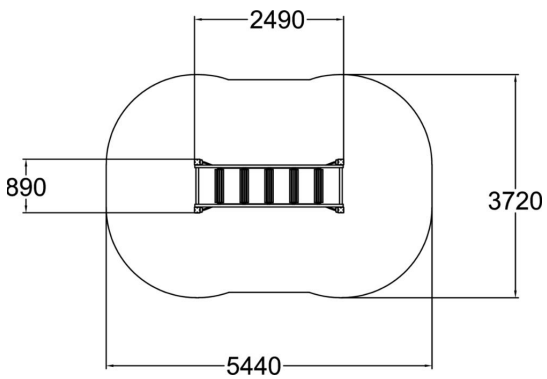

Passerelle de jeux qu'il faut traverser sur des rondins qui tournent sur eux-même. Sensations garanties!

| | |
|--|---|
| Tranche d'âges | 3+ |
| Nombre d'utilisateurs | 7 |
| Longueur du produit (mm) | 2490 |
| Largeur du produit (mm) | 890 |
| Hauteur du produit (mm) | 950 |
| Surface zone de sécurité (m ²) | 8.1 |
| Hauteur min. requise (mm) | 1970 |
| Hauteur de chute libre (mm) | 270 |
| Certification | EN 1176-1 TÜV |
| Temps de montage, h (1 p.) | 2 |
| Coloris pour éléments bois |  |
| Couleur des cordes |  |