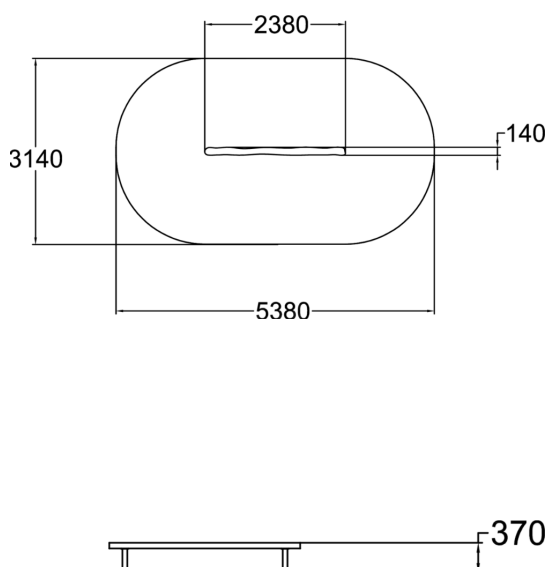

175530M

LA POUTRE DU TROLL

Comme un tronc d'arbre coulé ! La poutre d'équilibre du troll mesure 370 mm de haut et 2 380 mm de long. Sous la forme d'une véritable bûche, elle convient aux jeux qui développent l'équilibre. Un simple balancier comme celui-ci peut être utilisé de multiples façons, par exemple en installant plusieurs à la suite pour créer divers parcours d'équilibre, ou en les plaçant côte à côte pour former une course d'obstacles. Les poutres peuvent également être utilisées pour délimiter les différentes zones d'une aire de jeux. Le produit est fabriqué en pin nordique d'origine locale. Disponible en Natural Tone et Flora Brown.

Tranche d'âges	3+
Nombre d'utilisateurs	4
Longueur du produit (mm)	2380
Largeur du produit (mm)	140
Hauteur du produit (mm)	370
Impact area (m2)	15
Surface zone de sécurité (m2)	15
Hauteur min. requise (mm)	2170
Hauteur de chute libre (mm)	370
Certification	EN 1176-1 TÜV
Temps de montage, h (1 p.)	1
TYPE DE FONDATION	deep_mounting surface_mounting
Coloris pour éléments bois	
Coloris pour éléments métalliques	