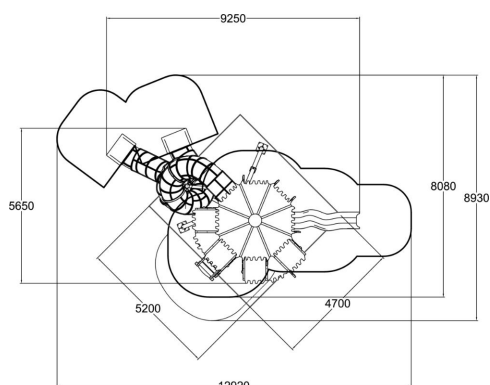

Les enfants vont déployer leurs ailes et décrocher les étoiles dans la cabane des fées ! S'élevant à près de dix mètres de hauteur, cette cabane gigantesque propose quatre niveaux amusants à explorer et constitue l'attraction phare de toute aire de jeu. Les niveaux inférieurs sont parfaitement adaptés aux jeunes enfants et aux tout-petits lorsqu'ils deviennent plus aventureux. Au deuxième niveau, un toboggan ouvert et un panneau de jeu labyrinthe permettent même aux plus petites des fées de s'amuser, et le troisième niveau donne accès à un toboggan tubulaire et à un balcon équipé d'un télescope, idéal pour repérer de loin l'arrivée de visiteurs magiques. Le quatrième niveau est doté d'un toboggan tubulaire culminant à près de huit mètres de hauteur, riche en sensations fortes, même pour les farfadets les plus courageux. Offrant une vue quasi panoramique depuis le balcon, le quatrième niveau de la cabane des fées permet aux petits visiteurs d'observer le monde qui les entoure comme beaucoup ne l'ont sans doute jamais vu, et de jouer à des hauteurs qu'ils n'auraient jamais

Tranche d'âges	3+
Nombre d'utilisateurs	30
Longueur du produit (mm)	9250
Largeur du produit (mm)	5650
Hauteur du produit (mm)	9590
Impact area (m2)	47
Surface zone de sécurité (m2)	250
Hauteur min. requise (mm)	9600
Hauteur de chute libre (mm)	1470
Certification	EN 1176-1, 3 TÜV
Temps de montage, h (1 p.)	128
Coloris pour éléments bois	