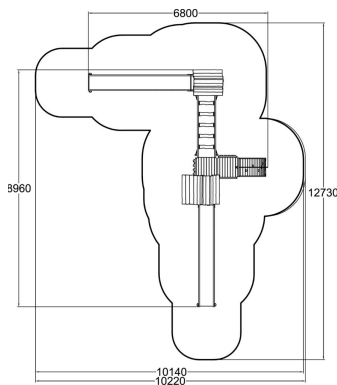

-  Équilibre
1
-  Des Ponts
1
-  Grimper et escalade
5
-  s'abriter
2
-  Glisser
2
-  se rencontrer
3

Grande structure de jeux Flora avec deux grands toboggans à double vague. Trois tours dont deux avec toiture sont reliées par une passerelle à plots inclinée. La structure propose également de nombreux agrès à grimper tous différents les uns des autres.

Tranche d'âges	3+
Nombre d'utilisateurs	13
Longueur du produit (mm)	8960
Largeur du produit (mm)	6800
Hauteur du produit (mm)	3970
Impact area (m2)	66
Surface zone de sécurité (m2)	66.3
Hauteur min. requise (mm)	3880
Hauteur de chute libre (mm)	1970
Certification	EN 1176-1, 3 TÜV
Temps de montage, h (1 p.)	48