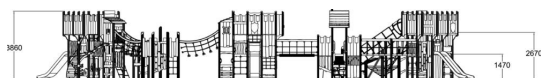

-  Équilibre
8
-  Des Ponts
5
-  Grimper et escalade
18
-  number_of_meeting
8
-  Manipuler
4
-  S'abriter
5
-  Glisser
5
-  Se rencontrer
5

Maximus est une forteresse d'aventure époustouflante, qui offre des heures de plaisir ! Cette structure de jeu de rêve se compose de plusieurs tours hautes et excitantes reliées par différents types de ponts. Les enfants sont invités à jouer à tous les niveaux. Certaines sections sont destinées aux plus jeunes, tandis que d'autres invitent les enfants plus âgés à vivre des expériences mémorables. Quel que soit l'environnement de cette forteresse, sa magnifique structure de jeu naturelle en bois s'intègre toujours parfaitement. Un excellent choix pour les parcs de destination et tout autre endroit où une grande capacité et une grande variété d'activités sont requises. Il peut également être personnalisé selon vos souhaits par notre service MyDesign.

Tranche d'âges	1+
Nombre d'utilisateurs	84
Longueur du produit (mm)	24820
Largeur du produit (mm)	14290
Hauteur du produit (mm)	3880
Impact area (m2)	254.4
Surface zone de sécurité (m2)	265.1
Hauteur min. requise (mm)	4850
Hauteur de chute libre (mm)	2670
Certification	EN 1176-1, 3 TÜV
Temps de montage, h (1 p.)	160
TYPE DE FONDATION	À enterrer À cheviller
Coloris pour éléments bois	
Coloris pour éléments métalliques	
Couleur des cordes	