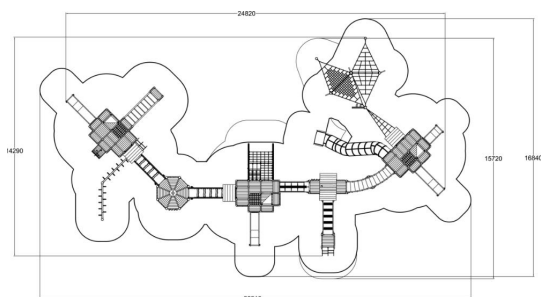

-  Équilibre
8
-  Des Ponts
5
-  Grimper et escalade
18
-  number_of_meeting
8
-  Manipuler
4
-  S'abriter
5
-  Glisser
5
-  Se rencontrer
5

Maximus est une forteresse d'aventure époustouflante, qui offre des heures de plaisir ! Cette structure de jeu de rêve se compose de plusieurs tours hautes et excitantes reliées par différents types de ponts. Les enfants sont invités à jouer à tous les niveaux. Certaines sections sont destinées aux plus jeunes, tandis que d'autres invitent les enfants plus âgés à vivre des expériences mémorables. Quel que soit l'environnement de cette forteresse, sa magnifique structure de jeu naturelle en bois s'intègre toujours parfaitement. Un excellent choix pour les parcs de destination et tout autre endroit où une grande capacité et une grande variété d'activités sont requises. Il peut également être personnalisé selon vos souhaits par notre service MyDesign.

Tranche d'âges	1+
Nombre d'utilisateurs	84
Longueur du produit (mm)	24820
Largeur du produit (mm)	14290
Hauteur du produit (mm)	3880
Impact area (m2)	254.4
Surface zone de sécurité (m2)	265.1
Hauteur min. requise (mm)	4850
Hauteur de chute libre (mm)	2670
Certification	EN 1176-1, 3 TÜV
Temps de montage, h (1 p.)	160
TYPE DE FONDATION	À enterrer À cheviller
Coloris pour éléments bois	
Coloris pour éléments métalliques	
Couleur des cordes	