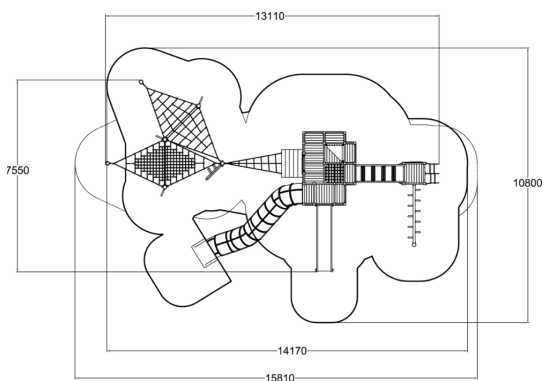

-  Des Ponts
2
-  Grimper et escalade
8
-  Dynamique
2
-  number_of_meeting
4
-  Manipuler
4
-  S'abriter
1
-  Glisser
2
-  Se rencontrer
5

Le château Laurentius offre aux enfants un lieu pour le jeu d'imagination le plus mémorable. Il regorge de recoins passionnants, de toboggans amusants et de multiples activités d'escalade et d'équilibre. La structure unique et ouverte de la tour principale, s'élevant à près de quatre mètres, offre une vue fantastique sur le paysage environnant. La structure en bois du château Laurentius se fond magnifiquement dans les environnements naturels. Il peut également être personnalisé selon vos souhaits par notre service MyDesign.

Tranche d'âges	1+
Nombre d'utilisateurs	35
Longueur du produit (mm)	13110
Largeur du produit (mm)	7550
Hauteur du produit (mm)	3880
Impact area (m2)	102
Surface zone de sécurité (m2)	107.6
Hauteur min. requise (mm)	4880
Hauteur de chute libre (mm)	2670
Certification	EN 1176-1, 3 TÜV
Temps de montage, h (1 p.)	64
Coloris pour éléments bois	
Coloris pour éléments métalliques	
Couleur des cordes	