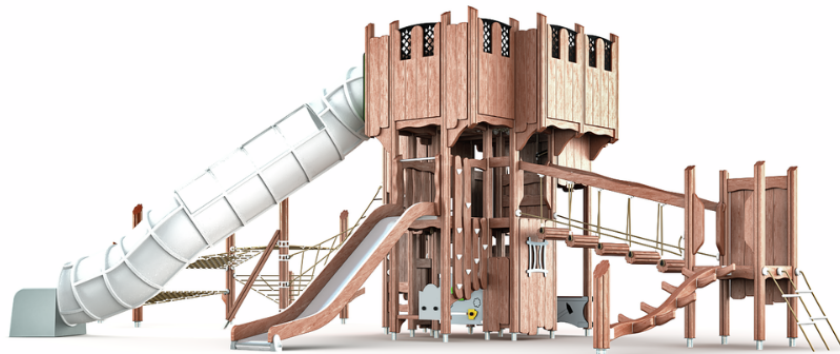

-  Des Ponts
2
-  Grimper et escalade
8
-  Dynamique
2
-  number_of_meeting
4
-  Manipuler
4
-  S'abriter
1
-  Glisser
2
-  Se rencontrer
5

Le château Laurentius offre aux enfants un lieu pour le jeu d'imagination le plus mémorable. Il regorge de recoins passionnants, de toboggans amusants et de multiples activités d'escalade et d'équilibre. La structure unique et ouverte de la tour principale, s'élevant à près de quatre mètres, offre une vue fantastique sur le paysage environnant. La structure en bois du château Laurentius se fond magnifiquement dans les environnements naturels. Il peut également être personnalisé selon vos souhaits par notre service MyDesign.

Tranche d'âges	1+
Nombre d'utilisateurs	35
Longueur du produit (mm)	13110
Largeur du produit (mm)	7550
Hauteur du produit (mm)	3880
Impact area (m2)	102
Surface zone de sécurité (m2)	107.6
Hauteur min. requise (mm)	4880
Hauteur de chute libre (mm)	2670
Certification	EN 1176-1, 3 TÜV
Temps de montage, h (1 p.)	64
Coloris pour éléments bois	
Coloris pour éléments métalliques	
Couleur des cordes	