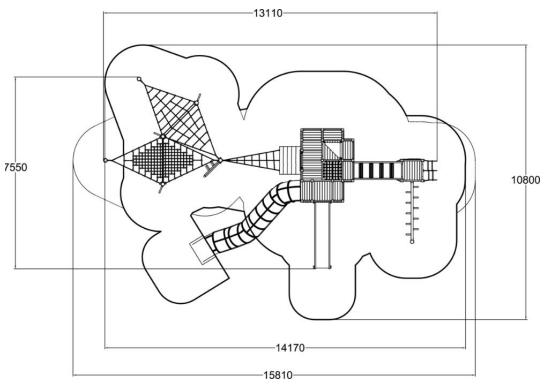

-  Des Ponts
2
-  Grimper et escalade
8
-  Dynamique
2
-  number_of_meeting
4
-  Manipuler
4
-  S'abriter
1
-  Glisser
2
-  Se rencontrer
5

Le château Laurentius offre aux enfants un lieu pour le jeu d'imagination le plus mémorable. Il regorge de recoins passionnants, de toboggans amusants et de multiples activités d'escalade et d'équilibre. La structure unique et ouverte de la tour principale, s'élevant à près de quatre mètres, offre une vue fantastique sur le paysage environnant. La structure en bois du château Laurentius se fond magnifiquement dans les environnements naturels. Il peut également être personnalisé selon vos souhaits par notre service MyDesign.

Tranche d'âges	1+
Nombre d'utilisateurs	35
Longueur du produit (mm)	13110
Largeur du produit (mm)	7550
Hauteur du produit (mm)	3880
Impact area (m2)	102
Surface zone de sécurité (m2)	107.6
Hauteur min. requise (mm)	4880
Hauteur de chute libre (mm)	2670
Certification	EN 1176-1, 3 TÜV
Temps de montage, h (1 p.)	64
Coloris pour éléments bois	
Coloris pour éléments métalliques	
Couleur des cordes	