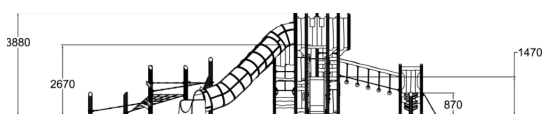

-  Des Ponts
2
-  Grimper et escalade
8
-  Dynamique
2
-  number_of_meeting
4
-  Manipuler
4
-  S'abriter
1
-  Glisser
2
-  Se rencontrer
5

Le château Laurentius offre aux enfants un lieu pour le jeu d'imagination le plus mémorable. Il regorge de recoins passionnants, de toboggans amusants et de multiples activités d'escalade et d'équilibre. La structure unique et ouverte de la tour principale, s'élevant à près de quatre mètres, offre une vue fantastique sur le paysage environnant. La structure en bois du château Laurentius se fond magnifiquement dans les environnements naturels. Il peut également être personnalisé selon vos souhaits par notre service MyDesign.

Tranche d'âges	1+
Nombre d'utilisateurs	35
Longueur du produit (mm)	13110
Largeur du produit (mm)	7550
Hauteur du produit (mm)	3880
Impact area (m2)	102
Surface zone de sécurité (m2)	107.6
Hauteur min. requise (mm)	4880
Hauteur de chute libre (mm)	2670
Certification	EN 1176-1, 3 TÜV
Temps de montage, h (1 p.)	64
Coloris pour éléments bois	
Coloris pour éléments métalliques	
Couleur des cordes	