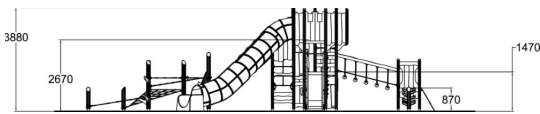

-  Des Ponts
2
-  Grimper et escalade
8
-  Dynamique
2
-  number_of_meeting
4
-  Manipuler
4
-  S'abriter
1
-  Glisser
2
-  Se rencontrer
5

Le château Laurentius offre aux enfants un lieu pour le jeu d'imagination le plus mémorable. Il regorge de recoins passionnants, de toboggans amusants et de multiples activités d'escalade et d'équilibre. La structure unique et ouverte de la tour principale, s'élevant à près de quatre mètres, offre une vue fantastique sur le paysage environnant. La structure en bois du château Laurentius se fond magnifiquement dans les environnements naturels. Il peut également être personnalisé selon vos souhaits par notre service MyDesign.

Tranche d'âges	1+
Nombre d'utilisateurs	35
Longueur du produit (mm)	13110
Largeur du produit (mm)	7550
Hauteur du produit (mm)	3880
Impact area (m2)	102
Surface zone de sécurité (m2)	107.6
Hauteur min. requise (mm)	4880
Hauteur de chute libre (mm)	2670
Certification	EN 1176-1, 3 TÜV
Temps de montage, h (1 p.)	64
Coloris pour éléments bois	
Coloris pour éléments métalliques	
Couleur des cordes	