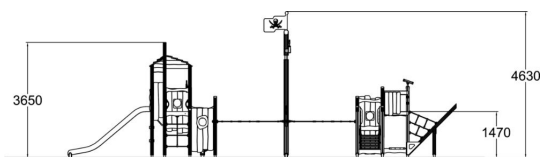

Tranche d'âges	4+
Nombre d'utilisateurs	32
Longueur du produit (mm)	12300
Largeur du produit (mm)	7230
Hauteur du produit (mm)	4630
Impact area (m2)	68
Surface zone de sécurité (m2)	67.7
Hauteur min. requise (mm)	5630
Hauteur de chute libre (mm)	2330
Certification	EN 1176-1, 3 TÜV
Temps de montage, h (1 p.)	36
TYPE DE FONDATION	À enterrer À cheviller
Coloris pour éléments bois	
Coloris pour éléments métalliques	
Couleur des cordes	