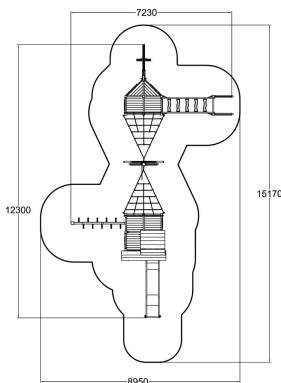

Tranche d'âges	4+
Nombre d'utilisateurs	32
Longueur du produit (mm)	12300
Largeur du produit (mm)	7230
Hauteur du produit (mm)	4630
Impact area (m2)	68
Surface zone de sécurité (m2)	67.7
Hauteur min. requise (mm)	5630
Hauteur de chute libre (mm)	2330
Certification	EN 1176-1, 3 TÜV
Temps de montage, h (1 p.)	36
TYPE DE FONDATION	À enterrer À cheviller
Coloris pour éléments bois	
Coloris pour éléments métalliques	
Couleur des cordes	