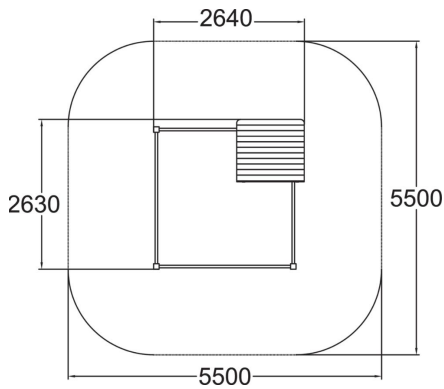

Bac à sable avec maisonnette en bois.

TRANCHE D'ÂGES	1+
NOMBRE D'UTILISATEURS	13
Longueur du produit (mm)	2970
Largeur du produit (mm)	2980
Hauteur du produit (mm)	2380
Hauteur minimum requise (mm)	2020
Hauteur de chute libre (mm)	320
Certificats	EN 1176-1 TÜV
TEMPS DE MONTAGE POUR 1 PERSON, H	
Options de fondation	Deep mounting