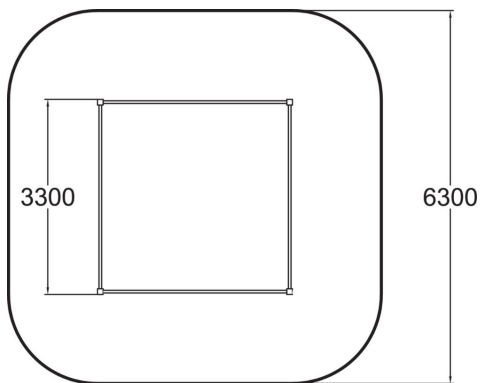

Bac à sable en bois.

TRANCHE D'ÂGES	1+
NOMBRE D'UTILISATEURS	21
Longueur du produit (mm)	3300
Largeur du produit (mm)	3300
Hauteur du produit (mm)	380
Surface zone de sécurité FR	372
Hauteur minimum requise (m)	20 90
Hauteur de chute libre (mm)	290
Certificats	EN 1176-1 TÜV
TEMPS DE MONTAGE POUR	1 PERSON, H
Options de fondation	Deep mounting