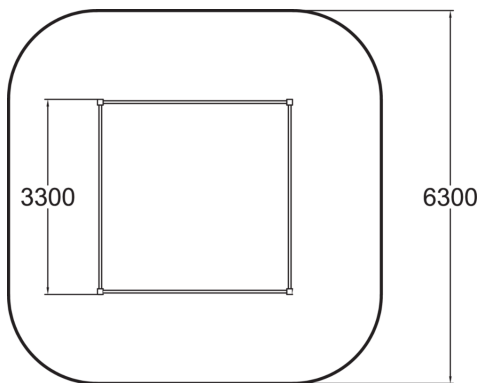

175081
BAC A SABLE

Bac à sable en bois.

Tranche d'âges	1+
Nombre d'utilisateurs	21
Longueur du produit (mm)	3300
Largeur du produit (mm)	3300
Hauteur du produit (mm)	380
Surface zone de sécurité (m ²)	37.8
Hauteur min. requise (mm)	2090
Hauteur de chute libre (mm)	290
Certification	EN 1176-1 TÜV
Temps de montage, h (1 p.)	2
TYPE DE FONDATION	deep_mounting
Coloris pour éléments bois	