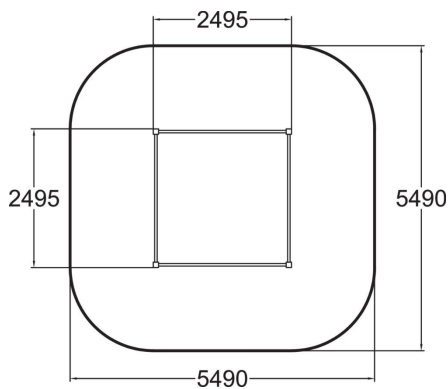

Bac à sable en bois.

Tranche d'âges	1+
Nombre d'utilisateurs	13
Longueur du produit (mm)	2495
Largeur du produit (mm)	2495
Hauteur du produit (mm)	380
Surface zone de sécurité (m ²)	28.3
Hauteur min. requise (mm)	2090
Hauteur de chute libre (mm)	290
Certification	EN 1176-1 TÜV
Temps de montage, h (1 p.)	1.5
TYPE DE FONDATION	deep_mounting