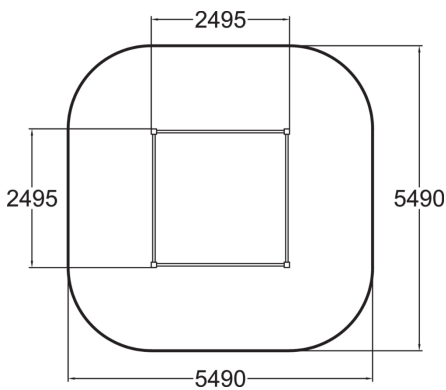

175080

BAC A SABLE

Bac à sable en bois.

Tranche d'âges	1+
Nombre d'utilisateurs	13
Longueur du produit (mm)	2495
Largeur du produit (mm)	2495
Hauteur du produit (mm)	380
Surface zone de sécurité (m ²)	28.3
Hauteur min. requise (mm)	2090
Hauteur de chute libre (mm)	290
Certification	EN 1176-1 TÜV
Temps de montage, h (1 p.)	1.5
TYPE DE FONDATION	deep_mounting
Coloris pour éléments bois	