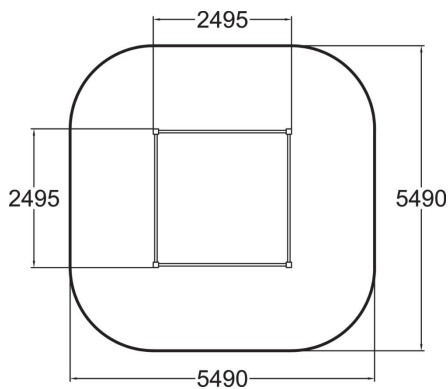

Bac à sable en bois.

TRANCHE D'ÂGES	1+
NOMBRE D'UTILISATEURS	13
Longueur du produit (mm)	2495
Largeur du produit (mm)	2495
Hauteur du produit (mm)	380
Surface zone de sécurité FR	282
Hauteur minimum requise (m)	20 90
Hauteur de chute libre (mm)	290
Certificats	EN 1176-1 TÜV
TEMPS DE MONTAGE POUR	5 PERSON, H
Options de fondation	Deep mounting