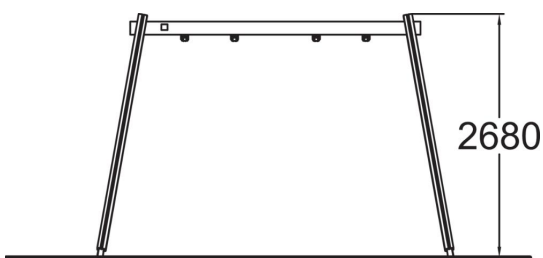

Cadre de balançoire en bois autoclave. Sièges de balançoire à commander séparément.

TRANCHE D'ÂGES	4+
NOMBRE D'UTILISATEURS	2
Longueur du produit (mm)	3930
Largeur du produit (mm)	1110
Hauteur du produit (mm)	2680
Impact area (m2)	25.5
Hauteur minimum requise (mm)	2900
Hauteur de chute libre (mm)	1400
Certification	EN 1176-1, 2 TÜV
TEMPS DE MONTAGE, H / 2 PERSONNES	20
TYPE DE FONDATION	À enterrer