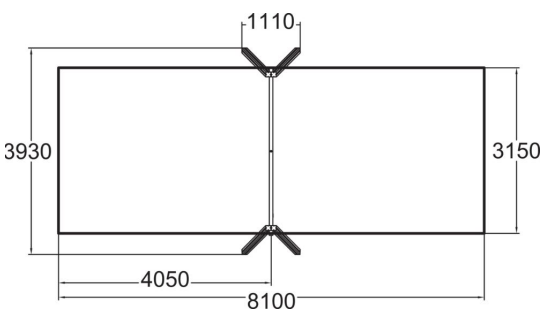

Cadre de balançoire en bois autoclave. Sièges de balançoire à commander séparément.

TRANCHE D'ÂGES	4+
NOMBRE D'UTILISATEURS	2
Longueur du produit (mm)	3930
Largeur du produit (mm)	1110
Hauteur du produit (mm)	2680
Impact area (m2)	25.5
Hauteur minimum requise (mm)	2900
Hauteur de chute libre (mm)	1400
Certification	EN 1176-1, 2 TÜV
TEMPS DE MONTAGE, H / 2 PERSONNES	20
TYPE DE FONDATION	À enterrer