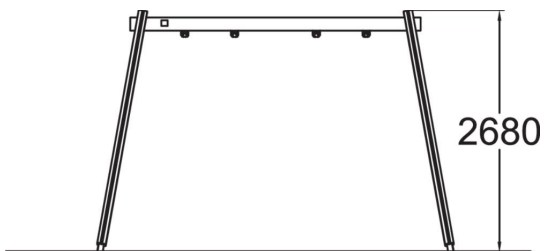

Cadre de balançoire en bois autoclave. Sièges de balançoire à commander séparément.

Tranche d'âges	4+
Nombre d'utilisateurs	2
Longueur du produit (mm)	3930
Largeur du produit (mm)	1110
Hauteur du produit (mm)	2680
Impact area (m2)	25.5
Hauteur min. requise (mm)	2900
Hauteur de chute libre (mm)	1400
Certification	EN 1176-1, 2 TÜV
Temps de montage, h (1 p.)	6
TYPE DE FONDATION	À enterrer