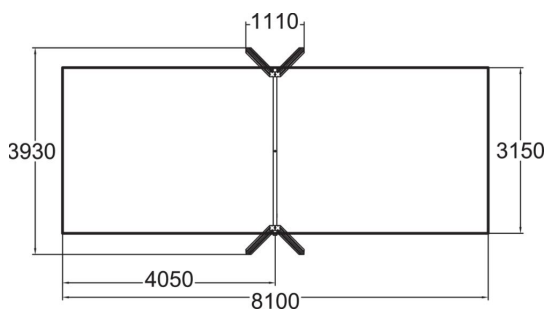

Cadre de balançoire en bois autoclave. Sièges de balançoire à commander séparément.

Tranche d'âges	4+
Nombre d'utilisateurs	2
Longueur du produit (mm)	3930
Largeur du produit (mm)	1110
Hauteur du produit (mm)	2680
Impact area (m2)	25.5
Hauteur min. requise (mm)	2900
Hauteur de chute libre (mm)	1400
Certification	EN 1176-1, 2 TÜV
Temps de montage, h (1 p.)	6
TYPE DE FONDATION	À enterrer