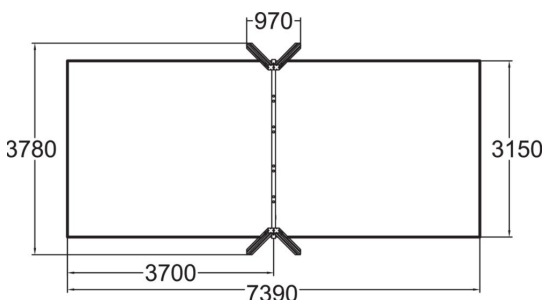

Cadre de balançoire en bois autoclave. Sièges de balançoire à commander séparément.

TRANCHE D'ÂGES	1+
NOMBRE D'UTILISATEURS	2
Longueur du produit (mm)	3780
Largeur du produit (mm)	965
Hauteur du produit (mm)	2290
Impact area (m2)	23.3
Hauteur minimum requise (mm)	2900
Hauteur de chute libre (mm)	1200
Certificats	EN 1176-1, 2 TÜV
TEMPS DE MONTAGE POUR	1 PERSON, H
Options de fondation	Deep mounting