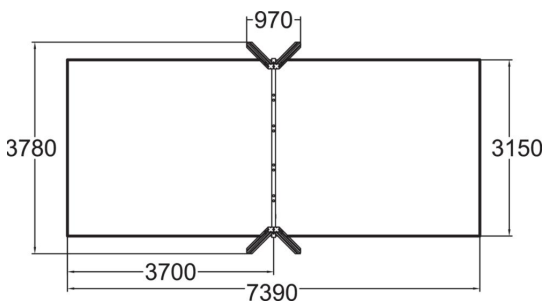

Cadre de balançoire en bois autoclave. Sièges de balançoire à commander séparément.

Tranche d'âges	1+
Nombre d'utilisateurs	2
Longueur du produit (mm)	3780
Largeur du produit (mm)	965
Hauteur du produit (mm)	2290
Impact area (m2)	23.3
Hauteur min. requise (mm)	2900
Hauteur de chute libre (mm)	1200
Certification	EN 1176-1, 2 TÜV
Temps de montage, h (1 p.)	6
TYPE DE FONDATION	À enterrer
Coloris pour éléments bois	