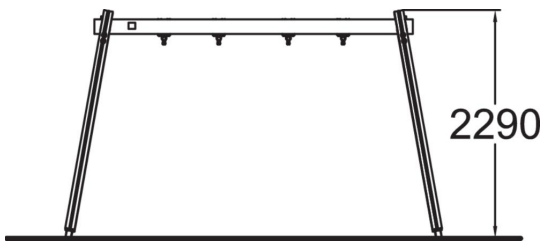

Cadre de balançoire en bois autoclave. Sièges de balançoire à commander séparément.

Tranche d'âges	1+
Nombre d'utilisateurs	2
Longueur du produit (mm)	3780
Largeur du produit (mm)	965
Hauteur du produit (mm)	2290
Impact area (m2)	23.3
Hauteur min. requise (mm)	2900
Hauteur de chute libre (mm)	1200
Certification	EN 1176-1, 2 TÜV
Temps de montage, h (1 p.)	6
TYPE DE FONDATION	À enterrer
Coloris pour éléments bois	