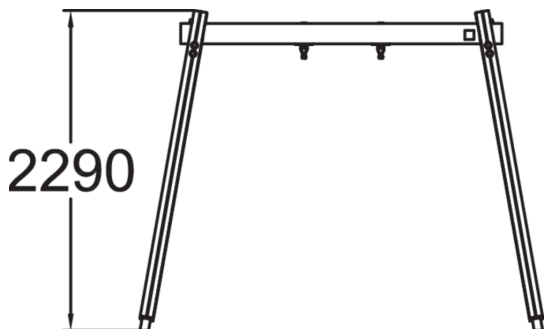

Cadre de balançoire en bois autoclave. Sièges de balançoire à commander séparément.

Tranche d'âges	1+
Nombre d'utilisateurs	1
Longueur du produit (mm)	2880
Largeur du produit (mm)	965
Hauteur du produit (mm)	2290
Impact area (m2)	14
Surface zone de sécurité (m2)	14
Hauteur min. requise (mm)	2290
Hauteur de chute libre (mm)	1200
Certification	EN 1176-1, 2 TÜV
Temps de montage, h (1 p.)	6
TYPE DE FONDATION	deep_mounting
Coloris pour éléments bois	