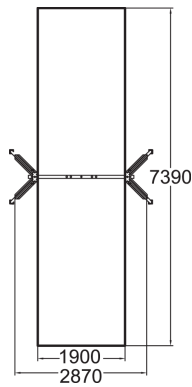

Cadre de balançoire en bois autoclave. Sièges de balançoire à commander séparément.

Tranche d'âges	1+
Nombre d'utilisateurs	1
Longueur du produit (mm)	2880
Largeur du produit (mm)	965
Hauteur du produit (mm)	2290
Impact area (m2)	14
Surface zone de sécurité (m2)	14
Hauteur min. requise (mm)	2290
Hauteur de chute libre (mm)	1200
Certification	EN 1176-1, 2 TÜV
Temps de montage, h (1 p.)	6
TYPE DE FONDATION	deep_mounting
Coloris pour éléments bois	