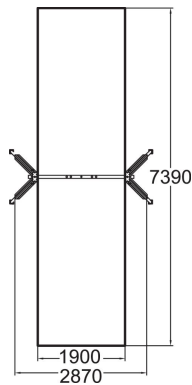

Cadre de balançoire en bois autoclave. Sièges de balançoire à commander séparément.

TRANCHE D'ÂGES	1+
NOMBRE D'UTILISATEURS	1
Longueur du produit (mm)	2880
Largeur du produit (mm)	965
Hauteur du produit (mm)	2290
Impact area (m2)	14
Surface zone de sécurité FR (m2)	14
Hauteur minimum requise (m)	2290
Hauteur de chute libre (mm)	1200
Certificats	EN 1176-1, 2 TÜV
TEMPS DE MONTAGE POUR 1 PERSON, H	
Options de fondation	Deep mounting