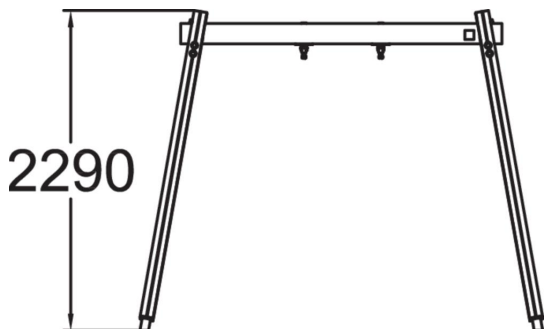

Cadre de balançoire en bois autoclave. Sièges de balançoire à commander séparément.

Tranche d'âges	1+
Nombre d'utilisateurs	1
Longueur du produit (mm)	2880
Largeur du produit (mm)	965
Hauteur du produit (mm)	2290
Impact area (m2)	14
Surface zone de sécurité (m2)	14
Hauteur min. requise (mm)	2290
Hauteur de chute libre (mm)	1200
Certification	EN 1176-1, 2 TÜV
Temps de montage, h (1 p.)	6
TYPE DE FONDATION	À enterrer
Coloris pour éléments bois	