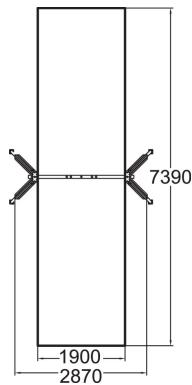

Cadre de balançoire en bois autoclave. Sièges de balançoire à commander séparément.

Tranche d'âges	1+
Nombre d'utilisateurs	1
Longueur du produit (mm)	2880
Largeur du produit (mm)	965
Hauteur du produit (mm)	2290
Impact area (m2)	14
Surface zone de sécurité (m2)	14
Hauteur min. requise (mm)	2290
Hauteur de chute libre (mm)	1200
Certification	EN 1176-1, 2 TÜV
Temps de montage, h (1 p.)	6
TYPE DE FONDATION	À enterrer
Coloris pour éléments bois	