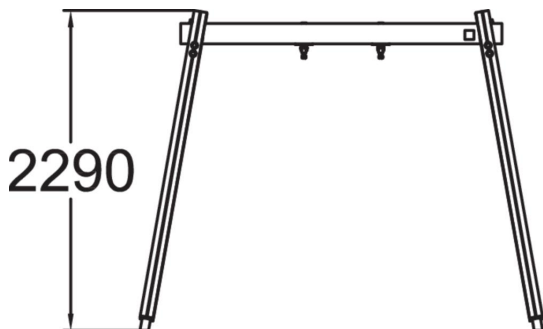

Cadre de balançoire en bois autoclave. Sièges de balançoire à commander séparément.

TRANCHE D'ÂGES	1+
NOMBRE D'UTILISATEURS	1
Longueur du produit (mm)	2880
Largeur du produit (mm)	965
Hauteur du produit (mm)	2290
Impact area (m2)	14
Surface zone de sécurité FR (m2)	14
Hauteur minimum requise (m)	2290
Hauteur de chute libre (mm)	1200
Certificats	EN 1176-1, 2 TÜV
TEMPS DE MONTAGE POUR 1 PERSON, H	
Options de fondation	Deep mounting