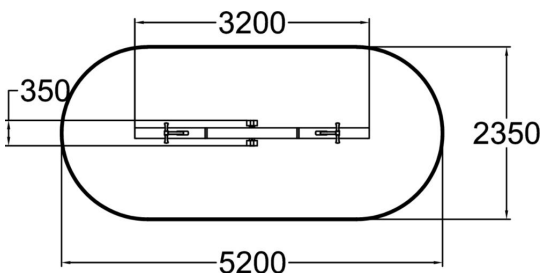

BALANÇOIRE HORIZONTALE POUR DEUX

Balançoire horizontale en bois autoclave.

TRANCHE D'ÂGES	3+
NOMBRE D'UTILISATEURS	2
Longueur du produit (mm)	3200
Largeur du produit (mm)	350
Hauteur du produit (mm)	890
Impact area (m2)	11
Surface zone de sécurité FR (m2)	11,2
Hauteur minimum requise (m)	2,700
Hauteur de chute libre (mm)	1200
Certificats	EN 1176-1, 6 TÜV
TEMPS DE MONTAGE POUR 1 PERSON, H	3
Options de fondation	Deep mounting