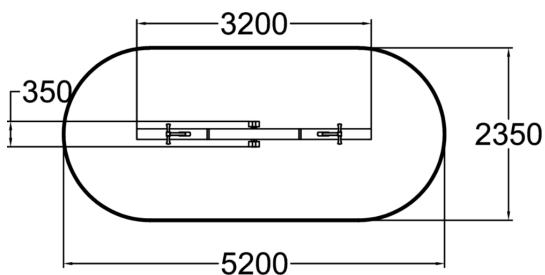

BALANÇOIRE HORIZONTALE POUR DEUX

Balançoire horizontale en bois autoclave.

Tranche d'âges	3+
Nombre d'utilisateurs	2
Longueur du produit (mm)	3200
Largeur du produit (mm)	350
Hauteur du produit (mm)	890
Impact area (m2)	11
Surface zone de sécurité (m2)	11
Hauteur min. requise (mm)	2700
Hauteur de chute libre (mm)	1200
Certification	EN 1176-1, 6 TÜV
Temps de montage, h (1 p.)	3
TYPE DE FONDATION	deep_mounting
Coloris pour éléments bois	