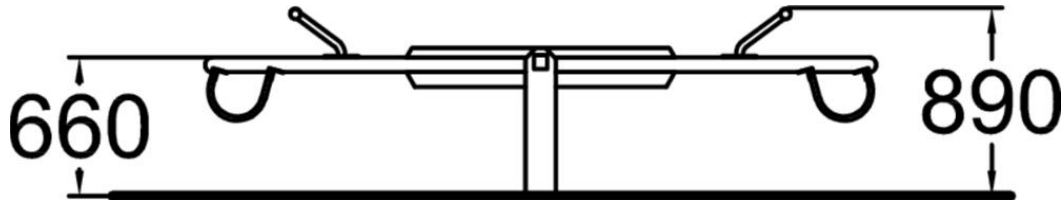

BALANÇOIRE HORIZONTALE POUR DEUX

Balançoire horizontale en bois autoclave.

TRANCHE D'ÂGES	3+
NOMBRE D'UTILISATEURS	2
Longueur du produit (mm)	3200
Largeur du produit (mm)	350
Hauteur du produit (mm)	890
Impact area (m2)	11
Surface zone de sécurité FR (m2)	11,2
Hauteur minimum requise (m)	2,700
Hauteur de chute libre (mm)	1200
Certificats	EN 1176-1, 6 TÜV
TEMPS DE MONTAGE POUR 1 PERSON, H	3
Options de fondation	Deep mounting