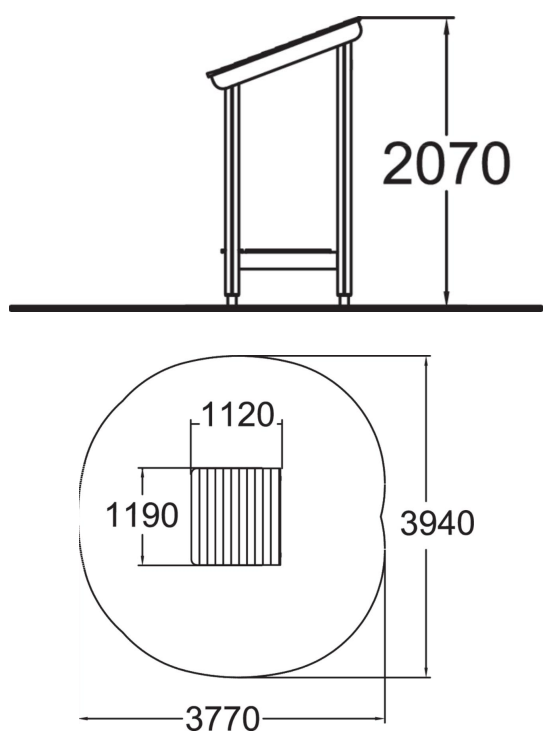

175060

LA MAISON DU GARDE

Maisonnette de jeux en bois autoclave

Tranche d'âges	1+
Nombre d'utilisateurs	3
Longueur du produit (mm)	1120
Largeur du produit (mm)	1190
Hauteur du produit (mm)	1950
Hauteur min. requise (mm)	2070
Hauteur de chute libre (mm)	440
Certification	EN 1176-1 TÜV
Temps de montage, h (1 p.)	2
TYPE DE FONDATION	deep_mounting
Coloris pour éléments bois	
Coloris pour éléments métalliques	
Panneaux	