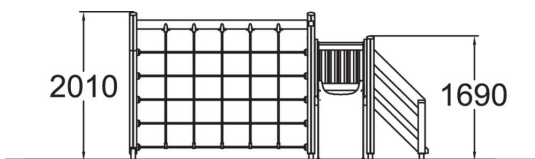

-  Grimper et escalader
1
-  Glisser
1
-  se rencontrer
1

Structure de jeux en bois autoclave multi activité.

Tranche d'âges	1+
Nombre d'utilisateurs	6
Longueur du produit (mm)	4030
Largeur du produit (mm)	2900
Hauteur du produit (mm)	2010
Impact area (m2)	26.3
Surface zone de sécurité (m2)	28.3
Hauteur min. requise (mm)	3700
Hauteur de chute libre (mm)	1900
Certification	EN 1176-1, 3 TÜV
Temps de montage, h (1 p.)	9
TYPE DE FONDATION	deep_mounting