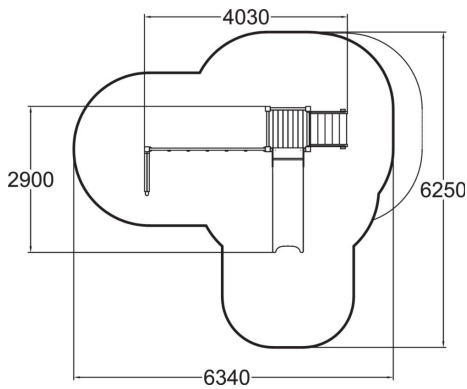

-  Grimper et escalader
1
-  Glisser
1
-  se rencontrer
1

Structure de jeux en bois autoclave multi activité.

Tranche d'âges	1+
Nombre d'utilisateurs	6
Longueur du produit (mm)	4030
Largeur du produit (mm)	2900
Hauteur du produit (mm)	2010
Impact area (m2)	26.3
Surface zone de sécurité (m2)	28.3
Hauteur min. requise (mm)	3700
Hauteur de chute libre (mm)	1900
Certification	EN 1176-1, 3 TÜV
Temps de montage, h (1 p.)	9
TYPE DE FONDATION	deep_mounting