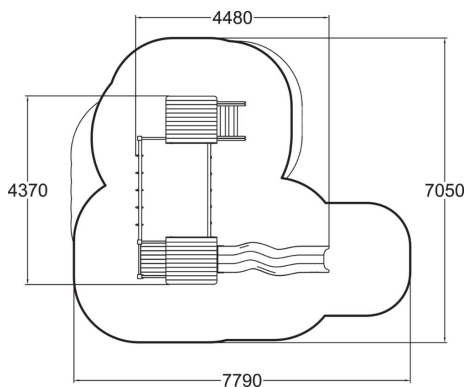

-  Grimper et escalader  
3
-  S'abriter  
2
-  Glisser  
1
-  Se rencontrer  
2

Structure de jeux en bois autoclave multi activité.

Tranche d'âges	3+
Nombre d'utilisateurs	9
Longueur du produit (mm)	4480
Largeur du produit (mm)	4370
Hauteur du produit (mm)	3370
Impact area (m2)	38
Surface zone de sécurité (m2)	10.6
Hauteur min. requise (mm)	3370
Hauteur de chute libre (mm)	1990
Certification	EN 1176-1, 3 TÜV
Temps de montage, h (1 p.)	13
TYPE DE FONDATION	À enterrer