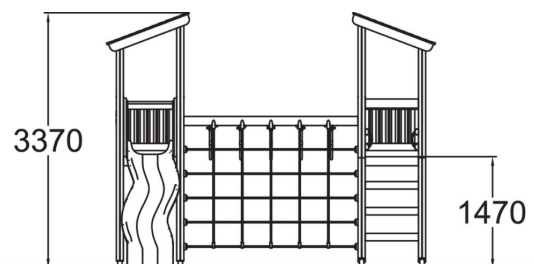

-  Grimper et escalader  
3
-  S'abriter  
2
-  Glisser  
1
-  Se rencontrer  
2

Structure de jeux en bois autoclave multi activité.

Tranche d'âges	3+
Nombre d'utilisateurs	9
Longueur du produit (mm)	4480
Largeur du produit (mm)	4370
Hauteur du produit (mm)	3370
Impact area (m2)	38
Surface zone de sécurité (m2)	10.6
Hauteur min. requise (mm)	3370
Hauteur de chute libre (mm)	1990
Certification	EN 1176-1, 3 TÜV
Temps de montage, h (1 p.)	13
TYPE DE FONDATION	À enterrer