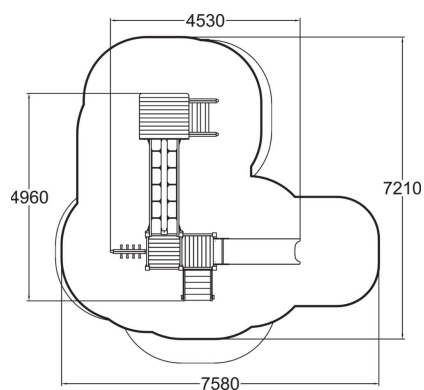

-  Grimper et escalader
2
-  S'abriter
1
-  Glisser
1
-  Se rencontrer
2

Structure de jeux en bois autoclave.

Tranche d'âges	1+
Nombre d'utilisateurs	9
Longueur du produit (mm)	4530
Largeur du produit (mm)	4960
Hauteur du produit (mm)	3370
Impact area (m2)	37.3
Surface zone de sécurité (m2)	40.3
Hauteur min. requise (mm)	3370
Hauteur de chute libre (mm)	1840
Certification	EN 1176-1, 3 TÜV
Temps de montage, h (1 p.)	11
TYPE DE FONDATION	deep_mounting