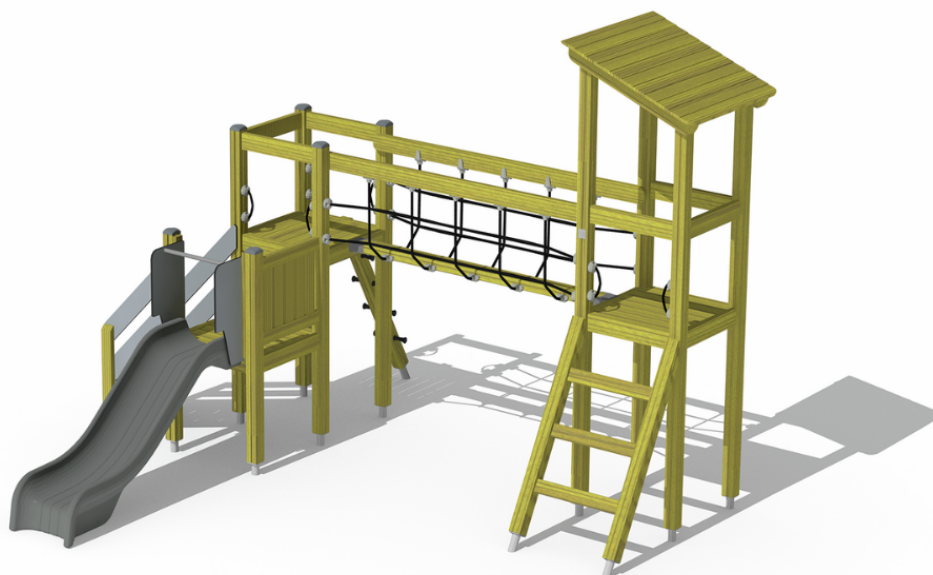

-  Des Ponts  
1
-  Grimper et escalade  
2
-  S'abriter  
1
-  Glisser  
1
-  Se rencontrer  
2

Structure de jeux en bois autoclave.

Tranche d'âges	1+
Nombre d'utilisateurs	9
Longueur du produit (mm)	4530
Largeur du produit (mm)	4960
Hauteur du produit (mm)	3370
Impact area (m2)	37.4
Surface zone de sécurité (m2)	40.8
Hauteur min. requise (mm)	3370
Hauteur de chute libre (mm)	1470
Certification	EN 1176-1, 3 TÜV
Temps de montage, h (1 p.)	11
TYPE DE FONDATION	deep_mounting
Coloris pour éléments bois	
Coloris pour éléments métalliques	
Panneaux	
Couleur des cordes	