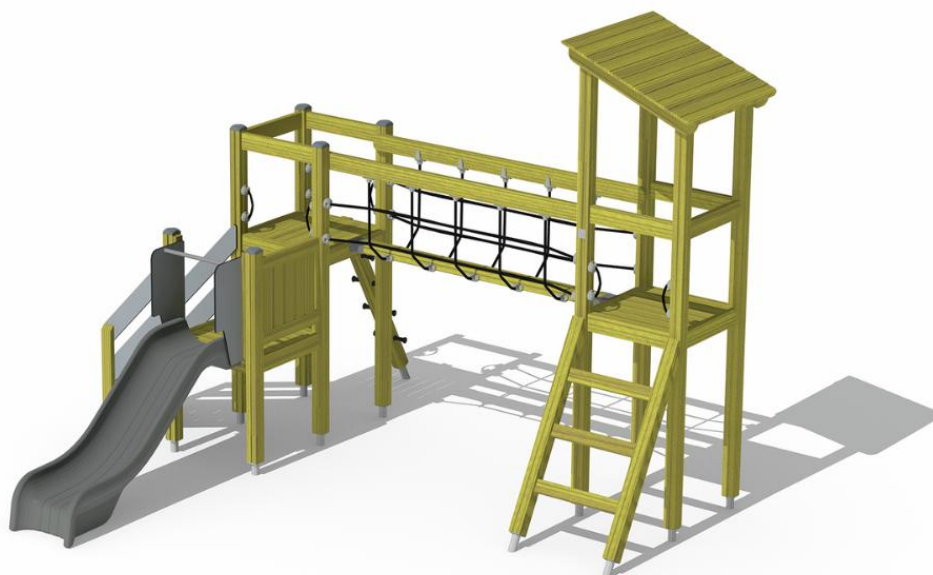

-  Grimper et escalader
2
-  S'abriter
1
-  Glisser
1
-  Se rencontrer
2

Structure de jeux en bois autoclave.

Tranche d'âges	1+
Nombre d'utilisateurs	9
Longueur du produit (mm)	4530
Largeur du produit (mm)	4960
Hauteur du produit (mm)	3370
Impact area (m2)	37.3
Surface zone de sécurité (m2)	40.3
Hauteur min. requise (mm)	3370
Hauteur de chute libre (mm)	1840
Certification	EN 1176-1, 3 TÜV
Temps de montage, h (1 p.)	11
TYPE DE FONDATION	deep_mounting