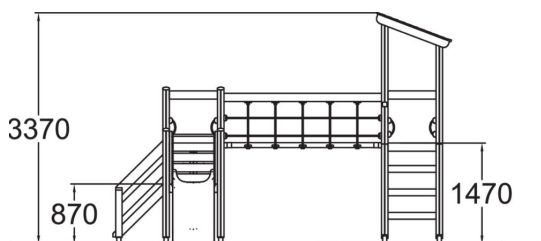

-  Grimper et escalader
2
-  S'abriter
1
-  Glisser
1
-  Se rencontrer
2

Structure de jeux en bois autoclave.

Tranche d'âges	1+
Nombre d'utilisateurs	9
Longueur du produit (mm)	4530
Largeur du produit (mm)	4960
Hauteur du produit (mm)	3370
Impact area (m2)	37.3
Surface zone de sécurité (m2)	40.3
Hauteur min. requise (mm)	3370
Hauteur de chute libre (mm)	1840
Certification	EN 1176-1, 3 TÜV
Temps de montage, h (1 p.)	11
TYPE DE FONDATION	deep_mounting