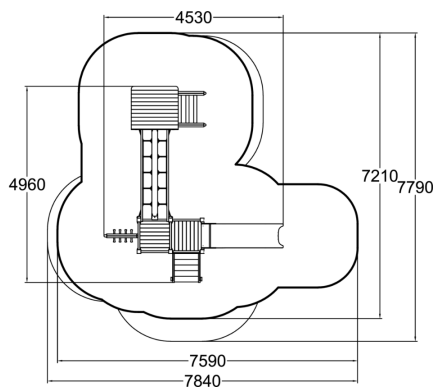

-  Des Ponts  
1
-  Grimper et escalade  
2
-  S'abriter  
1
-  Glisser  
1
-  Se rencontrer  
2

Structure de jeux en bois autoclave.

Tranche d'âges	1+
Nombre d'utilisateurs	9
Longueur du produit (mm)	4530
Largeur du produit (mm)	4960
Hauteur du produit (mm)	3370
Impact area (m2)	37.4
Surface zone de sécurité (m2)	40.8
Hauteur min. requise (mm)	3370
Hauteur de chute libre (mm)	1470
Certification	EN 1176-1, 3 TÜV
Temps de montage, h (1 p.)	11
TYPE DE FONDATION	deep_mounting
Coloris pour éléments bois	
Coloris pour éléments métalliques	
Panneaux	
Couleur des cordes	