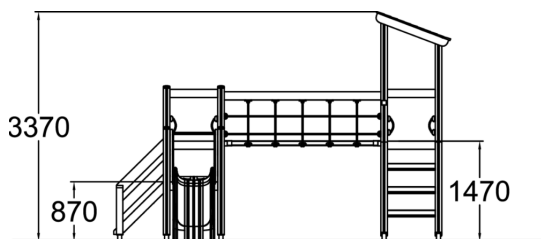

-  Des Ponts  
1
-  Grimper et escalade  
2
-  S'abriter  
1
-  Glisser  
1
-  Se rencontrer  
2

Structure de jeux en bois autoclave.

Tranche d'âges	1+
Nombre d'utilisateurs	9
Longueur du produit (mm)	4530
Largeur du produit (mm)	4960
Hauteur du produit (mm)	3370
Impact area (m2)	37.4
Surface zone de sécurité (m2)	40.8
Hauteur min. requise (mm)	3370
Hauteur de chute libre (mm)	1470
Certification	EN 1176-1, 3 TÜV
Temps de montage, h (1 p.)	11
TYPE DE FONDATION	deep_mounting
Coloris pour éléments bois	
Coloris pour éléments métalliques	
Panneaux	
Couleur des cordes	