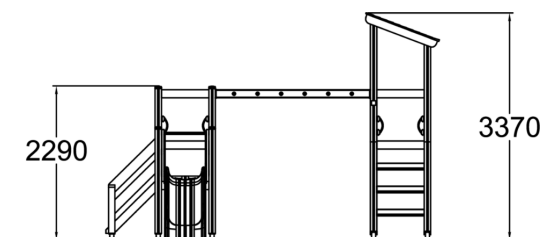

-  Grimper et escalader
2
-  S'abriter
1
-  Glisser
1
-  Se rencontrer
2

Structure de jeux en bois autoclave.

Tranche d'âges	1+
Nombre d'utilisateurs	9
Longueur du produit (mm)	4520
Largeur du produit (mm)	4960
Hauteur du produit (mm)	3370
Impact area (m2)	37.3
Surface zone de sécurité (m2)	40.7
Hauteur min. requise (mm)	3370
Hauteur de chute libre (mm)	1470
Certification	EN 1176-1, 3 TÜV
Temps de montage, h (1 p.)	11
TYPE DE FONDATION	deep_mounting
Coloris pour éléments bois	
Coloris pour éléments métalliques	
Panneaux	