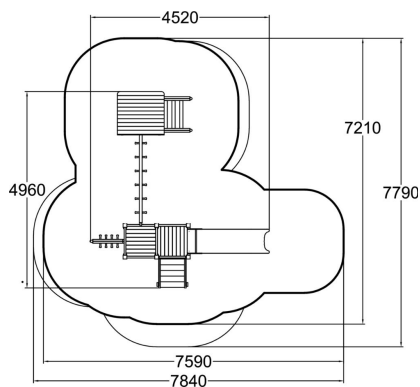

-  Grimper et escalader
2
-  S'abriter
1
-  Glisser
1
-  Se rencontrer
2

Structure de jeux en bois autoclave.

Tranche d'âges	1+
Nombre d'utilisateurs	9
Longueur du produit (mm)	4520
Largeur du produit (mm)	4960
Hauteur du produit (mm)	3370
Impact area (m2)	37.3
Surface zone de sécurité (m2)	40.7
Hauteur min. requise (mm)	3370
Hauteur de chute libre (mm)	1470
Certification	EN 1176-1, 3 TÜV
Temps de montage, h (1 p.)	11
TYPE DE FONDATION	deep_mounting
Coloris pour éléments bois	
Coloris pour éléments métalliques	
Panneaux	