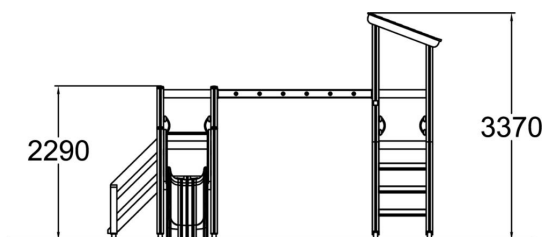

-  Grimper et escalader
2
-  S'abriter
1
-  Glisser
1
-  Se rencontrer
2

Structure de jeux en bois autoclave.

Tranche d'âges	1+
Nombre d'utilisateurs	9
Longueur du produit (mm)	4520
Largeur du produit (mm)	4960
Hauteur du produit (mm)	3370
Impact area (m2)	37.3
Surface zone de sécurité (m2)	40.7
Hauteur min. requise (mm)	3370
Hauteur de chute libre (mm)	1470
Certification	EN 1176-1, 3 TÜV
Temps de montage, h (1 p.)	11
TYPE DE FONDATION	deep_mounting
Coloris pour éléments bois	
Coloris pour éléments métalliques	
Panneaux	