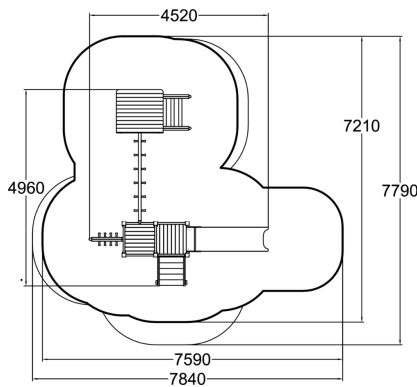

-  Grimper et escalader
2
-  S'abriter
1
-  Glisser
1
-  Se rencontrer
2

Structure de jeux en bois autoclave.

Tranche d'âges	1+
Nombre d'utilisateurs	9
Longueur du produit (mm)	4520
Largeur du produit (mm)	4960
Hauteur du produit (mm)	3370
Impact area (m2)	37.3
Surface zone de sécurité (m2)	40.7
Hauteur min. requise (mm)	3370
Hauteur de chute libre (mm)	1470
Certification	EN 1176-1, 3 TÜV
Temps de montage, h (1 p.)	11
TYPE DE FONDATION	deep_mounting
Coloris pour éléments bois	
Coloris pour éléments métalliques	
Panneaux	