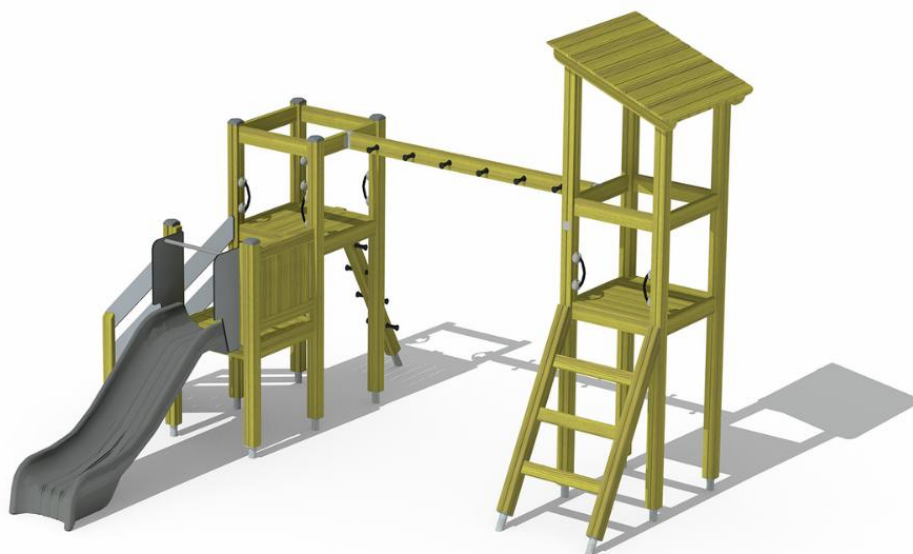

-  Grimper et escalader
2
-  S'abriter
1
-  Glisser
1
-  Se rencontrer
2

Structure de jeux en bois autoclave.

Tranche d'âges	1+
Nombre d'utilisateurs	9
Longueur du produit (mm)	4520
Largeur du produit (mm)	4960
Hauteur du produit (mm)	3370
Impact area (m2)	37.3
Surface zone de sécurité (m2)	40.7
Hauteur min. requise (mm)	3370
Hauteur de chute libre (mm)	1470
Certification	EN 1176-1, 3 TÜV
Temps de montage, h (1 p.)	11
TYPE DE FONDATION	deep_mounting
Coloris pour éléments bois	
Coloris pour éléments métalliques	
Panneaux	