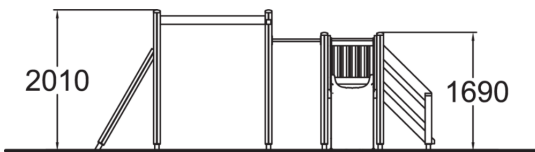

-  Grimper et escalader
2
-  Glisser
1
-  Se rencontrer
1

Structure de jeux en bois autoclave.

Tranche d'âges	1+
Nombre d'utilisateurs	7
Longueur du produit (mm)	4880
Largeur du produit (mm)	3690
Hauteur du produit (mm)	2010
Impact area (m2)	32
Surface zone de sécurité (m2)	34.9
Hauteur min. requise (mm)	3270
Hauteur de chute libre (mm)	1920
Certification	EN 1176-1, 3 TÜV
Temps de montage, h (1 p.)	9
TYPE DE FONDATION	deep_mounting
Coloris pour éléments bois	
Coloris pour éléments métalliques	
Panneaux	