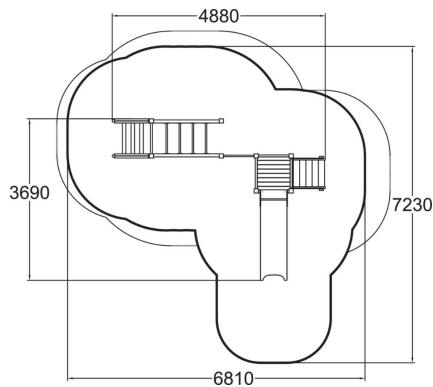

-  Grimper et escalade
2
-  Glisser
1
-  se rencontrer
1

Structure de jeux en bois autoclave.

Tranche d'âges	1+
Nombre d'utilisateurs	7
Longueur du produit (mm)	4880
Largeur du produit (mm)	3690
Hauteur du produit (mm)	2010
Impact area (m2)	32
Surface zone de sécurité (m2)	34.9
Hauteur min. requise (mm)	3270
Hauteur de chute libre (mm)	1920
Certification	EN 1176-1, 3 TÜV
Temps de montage, h (1 p.)	9
TYPE DE FONDATION	deep_mounting