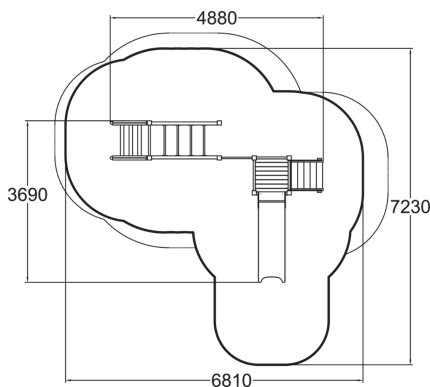

-  Grimper et escalader
2
-  Glisser
1
-  Se rencontrer
1

Structure de jeux en bois autoclave.

Tranche d'âges	1+
Nombre d'utilisateurs	7
Longueur du produit (mm)	4880
Largeur du produit (mm)	3690
Hauteur du produit (mm)	2010
Impact area (m2)	32
Surface zone de sécurité (m2)	34.9
Hauteur min. requise (mm)	3270
Hauteur de chute libre (mm)	1920
Certification	EN 1176-1, 3 TÜV
Temps de montage, h (1 p.)	9
TYPE DE FONDATION	deep_mounting
Coloris pour éléments bois	
Coloris pour éléments métalliques	
Panneaux	