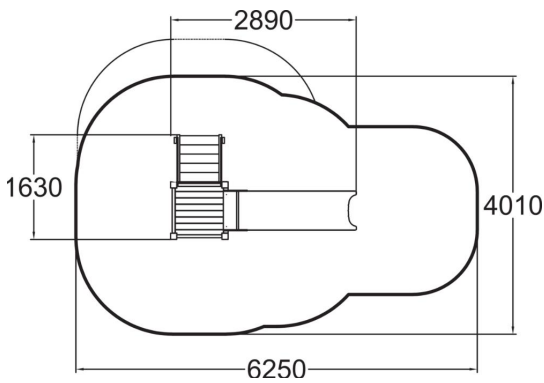

Structure de jeux en bois autoclave.

TRANCHE D'ÂGES	1+
NOMBRE D'UTILISATEURS	4
Longueur du produit (mm)	2890
Largeur du produit (mm)	1630
Hauteur du produit (mm)	1690
Impact area (m2)	19.9
Surface zone de sécurité FR (m2)	22
Hauteur minimum requise (m)	1.70
Hauteur de chute libre (mm)	1000
Certification	EN 1176-1, 3 TÜV
TEMPS DE MONTAGE, H / 2 PERSONNES	5
TYPE DE FONDATION	À enterrer