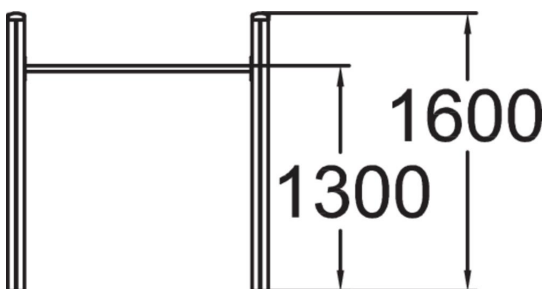

Barres parallèles pour travailler les dips.

Tranche d'âges	6+
Longueur du produit (mm)	1510
Largeur du produit (mm)	700
Hauteur du produit (mm)	1580
Impact area (m2)	13.7
Surface zone de sécurité (m2)	13.7
Hauteur min. requise (mm)	2780
Hauteur de chute libre (mm)	1280
Certification	EN 16630, EN 1176-1 TÜV
TYPE DE FONDATION	deep_mounting
Coloris pour éléments bois	 es
Coloris pour éléments métalliques	 es