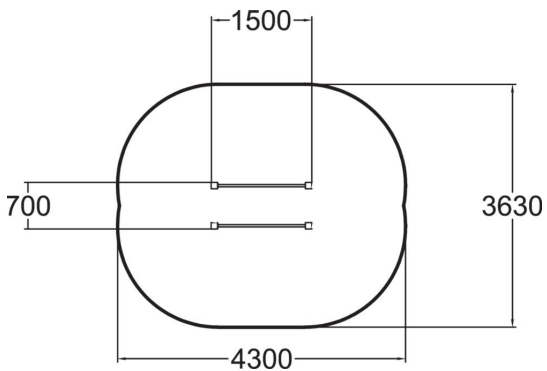

Barres parallèles pour travailler les dips.

Tranche d'âges	6+
Longueur du produit (mm)	1510
Largeur du produit (mm)	700
Hauteur du produit (mm)	1580
Impact area (m2)	13.7
Surface zone de sécurité (m2)	13.7
Hauteur min. requise (mm)	2780
Hauteur de chute libre (mm)	1280
Certification	EN 16630, EN 1176-1 TÜV
TYPE DE FONDATION	deep_mounting
Coloris pour éléments bois	 es
Coloris pour éléments métalliques	 es