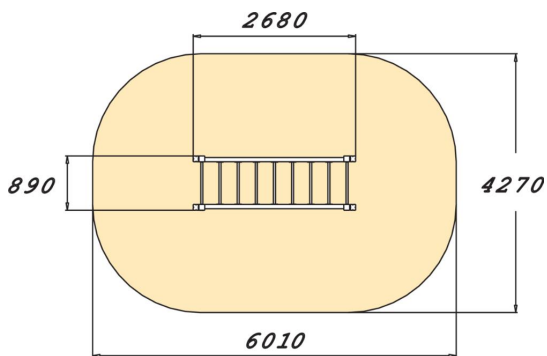

ECHELLE DE SUSPENSION

Echelle de suspension en bois.

Tranche d'âges	6+
Nombre d'utilisateurs	2
Longueur du produit (mm)	2680
Largeur du produit (mm)	890
Hauteur du produit (mm)	2030
Impact area (m2)	22.9
Surface zone de sécurité (m2)	22.9
Hauteur min. requise (mm)	2100
Hauteur de chute libre (mm)	1970
Certification	EN 16630, EN 1176-1 TÜV
Temps de montage, h (1 p.)	1
TYPE DE FONDATION	deep_mounting
Coloris pour éléments bois	
Coloris pour éléments métalliques	