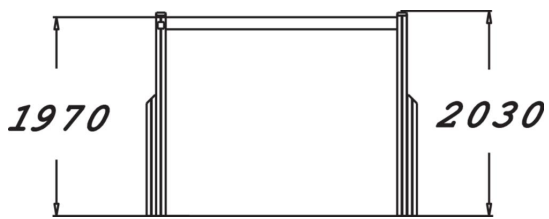

ECHELLE DE SUSPENSION

Echelle de suspension en bois.

Tranche d'âges	6+
Nombre d'utilisateurs	2
Longueur du produit (mm)	2680
Largeur du produit (mm)	890
Hauteur du produit (mm)	2030
Impact area (m2)	22.9
Surface zone de sécurité (m2)	22.9
Hauteur min. requise (mm)	2100
Hauteur de chute libre (mm)	1970
Certification	EN 16630, EN 1176-1 TÜV
Temps de montage, h (1 p.)	1
TYPE DE FONDATION	deep_mounting
Coloris pour éléments bois	
Coloris pour éléments métalliques	