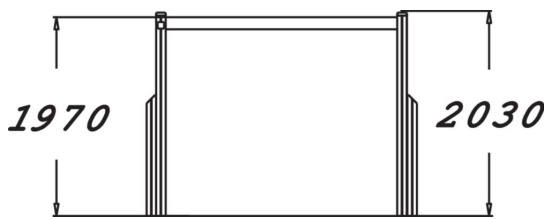

ECHELLE DE SUSPENSION

Echelle de suspension en bois.

Tranche d'âges	6+
Nombre d'utilisateurs	2
Longueur du produit (mm)	2680
Largeur du produit (mm)	890
Hauteur du produit (mm)	2030
Impact area (m2)	22.9
Surface zone de sécurité (m2)	22.9
Hauteur min. requise (mm)	2100
Hauteur de chute libre (mm)	1970
Certification	EN 16630, EN 1176-1 TÜV
Temps de montage, h (1 p.)	1
TYPE DE FONDATION	deep_mounting
Coloris pour éléments bois	
Coloris pour éléments métalliques	