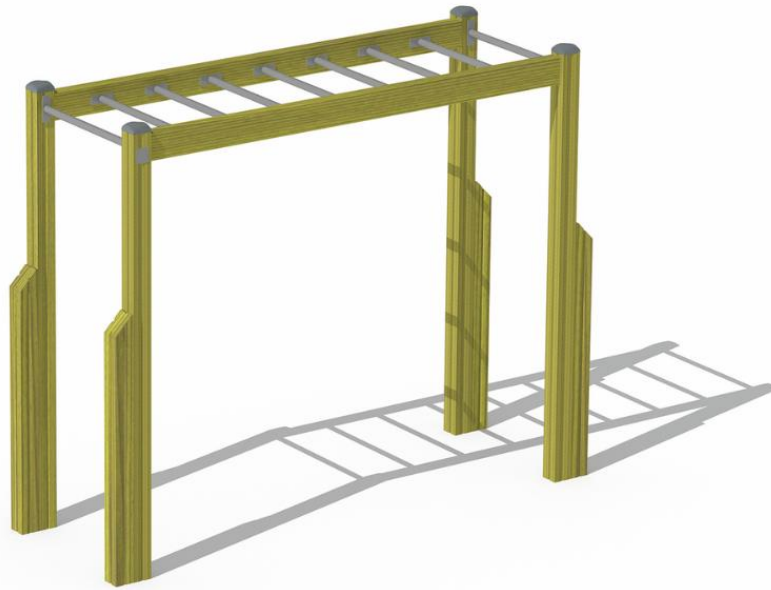

ECHELLE DE SUSPENSION

Echelle de suspension en bois.

Tranche d'âges	6+
Nombre d'utilisateurs	2
Longueur du produit (mm)	2680
Largeur du produit (mm)	890
Hauteur du produit (mm)	2030
Impact area (m2)	22.9
Surface zone de sécurité (m2)	22.9
Hauteur min. requise (mm)	2100
Hauteur de chute libre (mm)	1970
Certification	EN 16630, EN 1176-1 TÜV
Temps de montage, h (1 p.)	1
TYPE DE FONDATION	deep_mounting
Coloris pour éléments bois	
Coloris pour éléments métalliques	