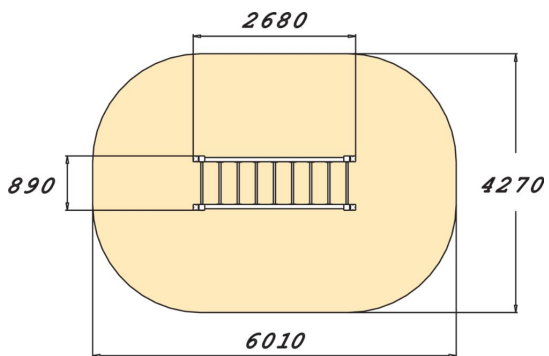

ECHELLE DE SUSPENSION

Echelle de suspension en bois.

Tranche d'âges	6+
Nombre d'utilisateurs	2
Longueur du produit (mm)	2680
Largeur du produit (mm)	890
Hauteur du produit (mm)	2030
Impact area (m2)	22.9
Surface zone de sécurité (m2)	22.9
Hauteur min. requise (mm)	2100
Hauteur de chute libre (mm)	1970
Certification	EN 16630, EN 1176-1 TÜV
Temps de montage, h (1 p.)	1
TYPE DE FONDATION	deep_mounting
Coloris pour éléments bois	
Coloris pour éléments métalliques	