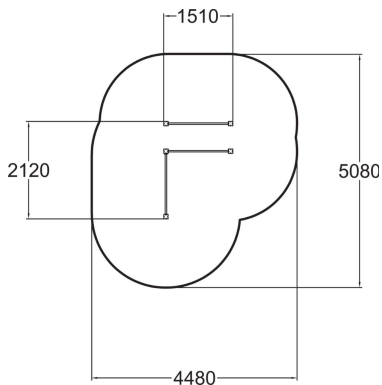

COMBO FITNESS EN BOIS

Agrès sportif composé d'une barre de tractions et de deux barres parallèles.

Longueur du produit (mm)	2120
Largeur du produit (mm)	1500
Hauteur du produit (mm)	1970
Impact area (m2)	18
Hauteur min. requise (mm)	3130
Hauteur de chute libre (mm)	1630
Certification	EN 16630, EN 1176-1 TÜV
TYPE DE FONDATION	À enterrer
Coloris pour éléments bois	
Coloris pour éléments métalliques	