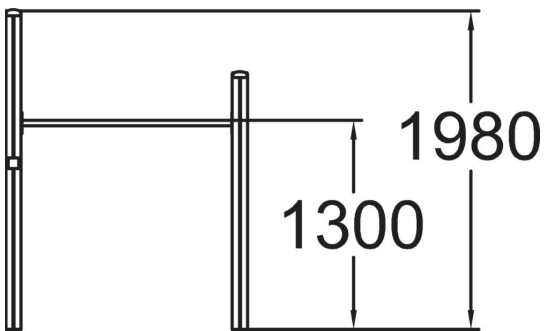

COMBO FITNESS EN BOIS

Agrès sportif composé d'une barre de tractions et de deux barres parallèles.

Longueur du produit (mm)	2120
Largeur du produit (mm)	1500
Hauteur du produit (mm)	1970
Impact area (m2)	18
Hauteur min. requise (mm)	3130
Hauteur de chute libre (mm)	1630
Certification	EN 16630, EN 1176-1 TÜV
TYPE DE FONDATION	À enterrer
Coloris pour éléments bois	
Coloris pour éléments métalliques	