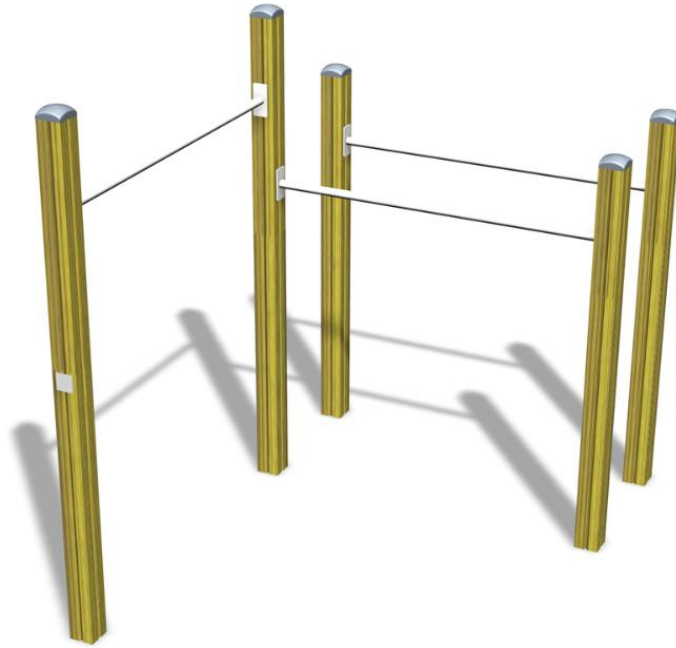

COMBO FITNESS EN BOIS

Agrès sportif composé d'une barre de tractions et de deux barres parallèles.

Longueur du produit (mm)	2120
Largeur du produit (mm)	1500
Hauteur du produit (mm)	1970
Impact area (m2)	18
Hauteur min. requise (mm)	3130
Hauteur de chute libre (mm)	1630
Certification	EN 16630, EN 1176-1 TÜV
TYPE DE FONDATION	À enterrer
Coloris pour éléments bois	
Coloris pour éléments métalliques	