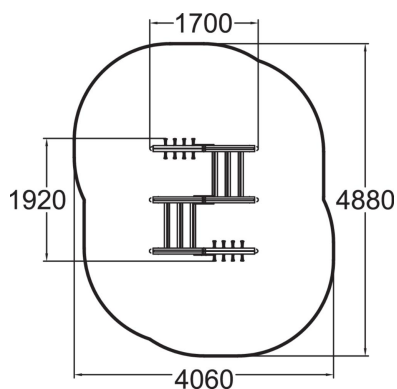

175006

LE ROCHER

Structure de jeux en bois à grimper et à escalader

Tranche d'âges	3+
Nombre d'utilisateurs	4
Longueur du produit (mm)	1700
Largeur du produit (mm)	1920
Hauteur du produit (mm)	1460
Impact area (m2)	16.5
Hauteur min. requise (mm)	2950
Hauteur de chute libre (mm)	1160
Certification	EN 1176-1 TÜV
Temps de montage, h (1 p.)	5
TYPE DE FONDATION	À enterrer