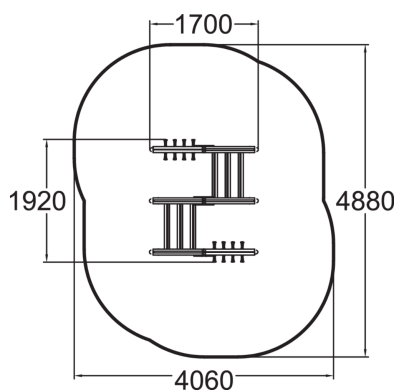

175006

LE ROCHER

Structure de jeux en bois à grimper et à escalader

Tranche d'âges	3+
Nombre d'utilisateurs	4
Longueur du produit (mm)	1700
Largeur du produit (mm)	1920
Hauteur du produit (mm)	1460
Impact area (m2)	16.5
Hauteur min. requise (mm)	2950
Hauteur de chute libre (mm)	1160
Certification	EN 1176-1 TÜV
Temps de montage, h (1 p.)	5
TYPE DE FONDATION	deep_mounting
Coloris pour éléments bois	
Coloris pour éléments métalliques	
Panneaux	