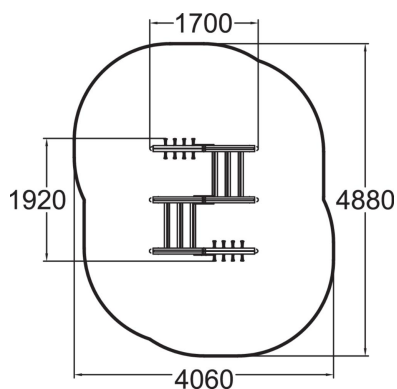

# LE ROCHER

Structure de jeux en bois à grimper et à escalader

Tranche d'âges	3+
Nombre d'utilisateurs	4
Longueur du produit (mm)	1700
Largeur du produit (mm)	1920
Hauteur du produit (mm)	1460
Impact area (m2)	16.5
Hauteur min. requise (mm)	2950
Hauteur de chute libre (mm)	1160
Certification	EN 1176-1 TÜV
Temps de montage, h (1 p.)	5
TYPE DE FONDATION	deep_mounting