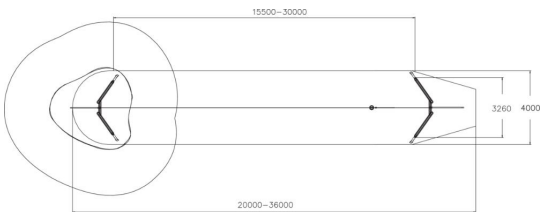

Téléphérique avec poteaux en bois. Plusieurs coloris disponibles. Plateforme de départ disponible en option.

Tranche d'âges	6+
Nombre d'utilisateurs	1
Longueur du produit (mm)	35000
Largeur du produit (mm)	3260
Hauteur du produit (mm)	3460
Impact area (m2)	130
Surface zone de sécurité (m2)	130
Hauteur min. requise (mm)	5100
Hauteur de chute libre (mm)	1000
Certification	EN 1176-1, 4 TÜV
Temps de montage, h (1 p.)	16
TYPE DE FONDATION	deep_mounting