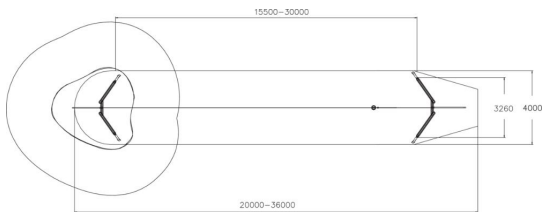

Téléphérique avec poteaux en bois. Plusieurs coloris disponibles. Plateforme de départ disponible en option.

Tranche d'âges	6+
Nombre d'utilisateurs	1
Longueur du produit (mm)	35000
Largeur du produit (mm)	3260
Hauteur du produit (mm)	3460
Impact area (m2)	130
Surface zone de sécurité (m2)	130
Hauteur min. requise (mm)	5100
Hauteur de chute libre (mm)	1000
Certification	EN 1176-1, 4 TÜV
Temps de montage, h (1 p.)	16
TYPE DE FONDATION	deep_mounting
Coloris pour éléments bois	
Coloris pour éléments métalliques	