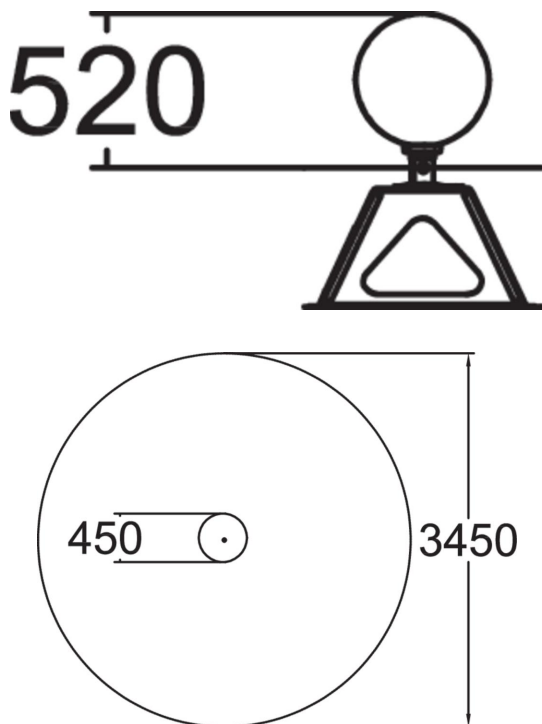

**BOULE DE PRECISION**

Sphère ludique polyvalente servant tout à la fois de base de saut, d'obstacle et de base de réception. La boule est en métal avec un revêtement antidérapant. La balle est de couleur bleue.

Tranche d'âges	4
Nombre d'utilisateurs	1
Longueur du produit (mm)	450
Largeur du produit (mm)	450
Hauteur du produit (mm)	520
Surface zone de sécurité (m <sup>2</sup> )	0.3
Hauteur min. requise (mm)	2320
Hauteur de chute libre (mm)	520
Certification	EN 1176-1 TÜV
Temps de montage, h (1 p.)	2
TYPE DE FONDATION	deep_mounting surface_mounting