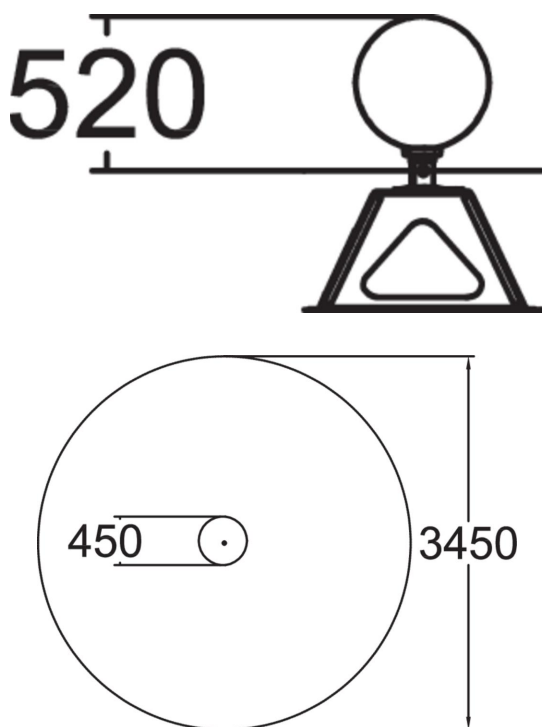

BOULE DE PRECISION

Sphère ludique polyvalente servant tout à la fois de base de saut, d'obstacle et de base de réception. La boule est en métal avec un revêtement antidérapant. La balle est de couleur bleue.

Tranche d'âges	4
Nombre d'utilisateurs	1
Longueur du produit (mm)	450
Largeur du produit (mm)	450
Hauteur du produit (mm)	520
Surface zone de sécurité (m ²)	0.3
Hauteur min. requise (mm)	2320
Hauteur de chute libre (mm)	520
Certification	EN 1176-1 TÜV
Temps de montage, h (1 p.)	2
TYPE DE FONDATION	deep_mounting surface_mounting