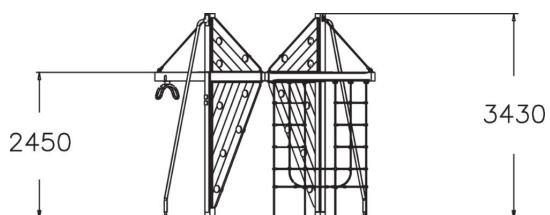

150211M

Aris

Structure de jeux à grimper au design original composée de cordes et de prises d'escalade offrant différents niveaux de difficulté.

TRANCHE D'ÂGES	4+
NOMBRE D'UTILISATEURS	23
Longueur du produit (mm)	3710
Largeur du produit (mm)	1850
Hauteur du produit (mm)	3430
Impact area (m2)	40.1
Surface zone de sécurité FR	102
Hauteur minimum requise (m)	4.250
Hauteur de chute libre (mm)	2740
Certificats	EN 1176-1, (11) TÜV
TEMPS DE MONTAGE POUR 2 PERSON, H	24
Options de fondation	Deep mounting Surface mounting