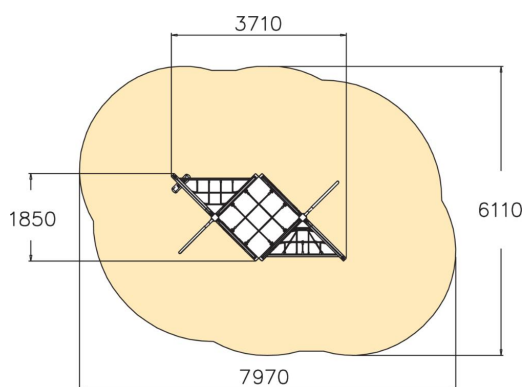

150211M

Aris

Structure de jeux à grimper au design original composée de cordes et de prises d'escalade offrant différents niveaux de difficulté.

TRANCHE D'ÂGES	4+
NOMBRE D'UTILISATEURS	23
Longueur du produit (mm)	3710
Largeur du produit (mm)	1850
Hauteur du produit (mm)	3430
Impact area (m2)	40.1
Surface zone de sécurité FR	102
Hauteur minimum requise (m)	4.250
Hauteur de chute libre (mm)	2740
Certificats	EN 1176-1, (11) TÜV
TEMPS DE MONTAGE POUR 2 PERSON, H	24
Options de fondation	Deep mounting Surface mounting