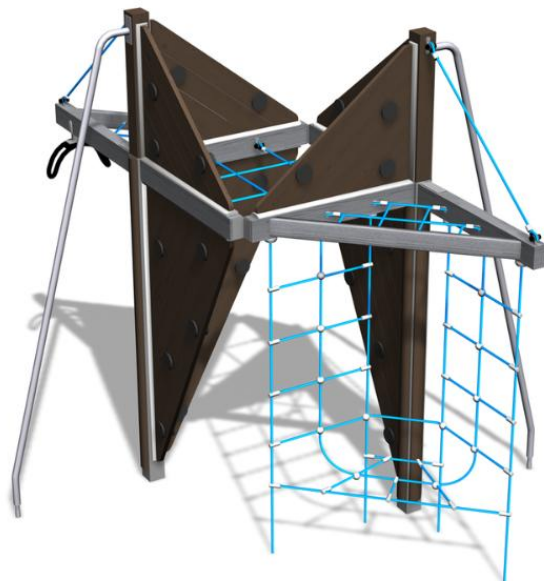

150211M

Aris

Structure de jeux à grimper au design original composée de cordes et de prises d'escalade offrant différents niveaux de difficulté.

TRANCHE D'ÂGES	4+
NOMBRE D'UTILISATEURS	23
Longueur du produit (mm)	3710
Largeur du produit (mm)	1850
Hauteur du produit (mm)	3430
Impact area (m2)	40.1
Surface zone de sécurité FR	102
Hauteur minimum requise (m)	4.250
Hauteur de chute libre (mm)	2740
Certificats	EN 1176-1, (11) TÜV
TEMPS DE MONTAGE POUR 2 PERSON, H	24
Options de fondation	Deep mounting Surface mounting