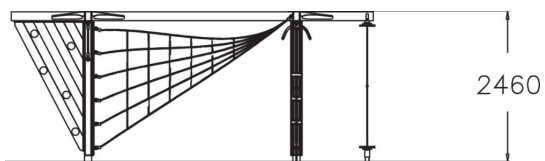

Structure de jeux à grimper au design original composée de cordes et de prises d'escalade offrant différents niveaux de difficulté.

TRANCHE D'ÂGES	5+
NOMBRE D'UTILISATEURS	18
Longueur du produit (mm)	5950
Largeur du produit (mm)	2525
Hauteur du produit (mm)	2460
Impact area (m2)	54.3
Surface zone de sécurité FR	54.3
Hauteur minimum requise (mm)	4000
Hauteur de chute libre (mm)	2450
Certificats	EN 1176-1, (11) TÜV
TEMPS DE MONTAGE POUR 20 PERSON, H	20
Options de fondation	Deep mounting Surface mounting