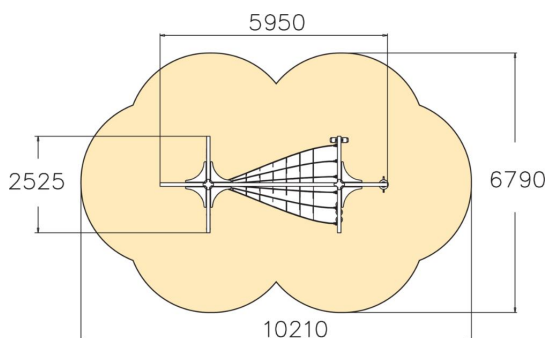

Structure de jeux à grimper au design original composée de cordes et de prises d'escalade offrant différents niveaux de difficulté.

TRANCHE D'ÂGES	5+
NOMBRE D'UTILISATEURS	18
Longueur du produit (mm)	5950
Largeur du produit (mm)	2525
Hauteur du produit (mm)	2460
Impact area (m2)	54.3
Surface zone de sécurité FR	54.3
Hauteur minimum requise (mm)	4000
Hauteur de chute libre (mm)	2450
Certificats	EN 1176-1, (11) TÜV
TEMPS DE MONTAGE POUR 20 PERSON, H	20
Options de fondation	Deep mounting Surface mounting